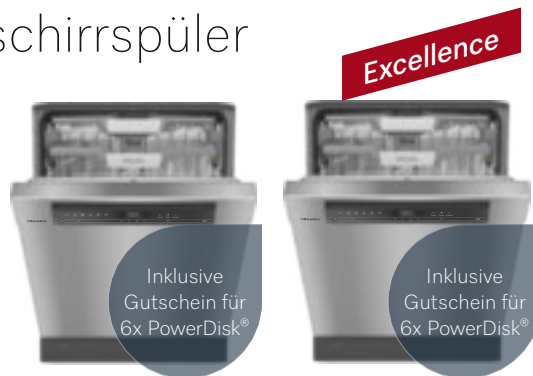

Unterbau-Geschirrspüler

Produktübersicht –
60 cm breite Geräte

¹⁾ Detaillierte Informationen zu den Spülprogrammen je Gerät erhalten Sie auf miele.de
** im Programm ExtraLeise

Typ-/Verkaufsbezeichnung	G 7600 SCU AutoDos	G 7623 SCU AutoDos E
Design		
Blendenausführung	Gerade Blende	Gerade Blende
Bedienungsart	Softkeys	Softkeys
Display	1-zeiliges Display mit Klartext	1-zeiliges Display mit Klartext
MultiLingua	•	•
Komfort		
Vernetzung mit Miele@home	–	–
AutoDos	–	–
Knock2open	–	–
Türschließhilfe	ComfortClose	ComfortClose
Restzeitanzeige und Startvorwahl	•	•
Funktionskontrolle	Display	Display
Effizienz und Nachhaltigkeit		
Wasserverb. im Programm Automatic in l ab	6,0	6,0
Wasserverb. im Programm Eco in l	8,4	8,4
Stromverb. im Programm ECO in kWh	0,540	0,540
Stromverb. in kWh im Programm ECO (Warmwasser)	0,29	0,29
Anzahl Maßgedecke	14	14
EcoFeedback	•	•
EcoPower Technology	•	•
Halbe Beladung	•	•
Ergebnisqualität		
Frischwasserspüler	•	•
AutoOpen-Trocknung	•	•
Aktive Kondensationstrocknung	•	•
SensorDry	•	•
Brilliant GlassCare	•	•
Spülprogramme¹⁾		
Anzahl Spülprogramme, darunter z.B.	13	13
QuickPowerWash	•	•
Hygiene	•	•
ExtraLeise	39 dB(A)	39 dB(A)
Spüloptionen/Extras		
IntenseZone/BottleClean	•/•	•/•
Express/Quick	–/•	–/•
Extra sauber	•	•
Extra trocken	•	•
Korbgestaltung		
Korbgestaltung	ExtraComfort	MaxiComfort
Sicherheit		
Waterproof-System	•	•
Sieb-Kontrollanzeige	•	•
Kindersicherung	•	•
Technische Daten		
Gesamtanschlusswert in kW	2,00	2,00
Spannung in V	230	230
Absicherung in A	10	10
Länge Wasserzulaufschlauch in m	1,50	1,50
Länge Wasserablaufschlauch in m	1,50	1,50
Länge der elektrischen Zuleitung in m	1,70	1,70
Unverbindliche Servicepreis-Empfehlung in EUR inkl. MwSt.		
Edelstahl CleanSteel	1.579,–	1.649,–
Brilliantweiß	1.479,–	–