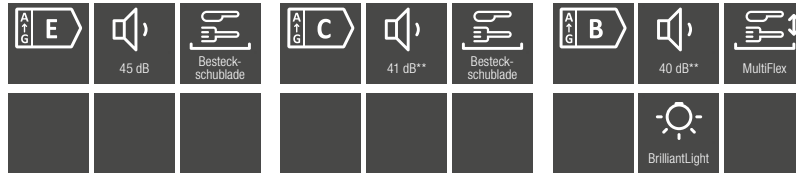

Stand-Geschirrspüler

Produktübersicht –
45 cm schmale
Geräte (SL)

¹⁾ Detaillierte Informationen zu den Spülprogrammen je Gerät erhalten Sie auf miele.de
** im Programm ExtraLeise

Typ-/Verkaufsbezeichnung	G 5540 SC SL Active	G 5740 SC SL	G 5940 SC SL
Design			
Blendenausführung	Gerade Blende	Gerade Blende	Gerade Blende
Bedienungsart	Programmähltaste	Programmähltaste	Programmähltaste
Display	3-stellige 7-Segmentanzeige	1-zeiliges Display mit Klartext	1-zeiliges Display mit Klartext
MultiLingua	–	•	•
Komfort			
Vernetzung mit Miele@home	–	–	•
AutoDos	–	–	–
Knock2open	–	–	–
Türschließhilfe	ComfortClose	ComfortClose	ComfortClose
Restzeitanzeige und Startvorwahl	•	•	•
Funktionskontrolle	Kontrollanzeige	Kontrollanzeige	Kontrollanzeige
Effizienz und Nachhaltigkeit			
Wasserverb. im Programm Automatic in l ab	6,0	6,0	6,0
Wasserverb. im Programm Eco in l	8,1	7,9	7,9
Stromverb. im Programm ECO in kWh	0,700	0,550	0,470
Stromverb. in kWh im Programm ECO (Warmwasser)	0,45	0,21	0,23
Anzahl Maßgedecke	9	9	9
EcoFeedback	–	•	•
EcoPower Technology	•	•	•
Halbe Beladung	•	•	•
Ergebnisqualität			
Frischwasserspüler	•	•	•
AutoOpen-Trocknung	–	•	•
Aktive Kondensationstrocknung	–	•	•
SensorDry	–	•	•
Brilliant GlassCare	–	•	•
Spülprogramme¹⁾			
Anzahl Spülprogramme, darunter z.B. QuickPowerWash	5	8	13
Hygiene	–	–	•
ExtraLeise	–	41 dB(A)	40 dB(A)
Spüloptionen/Extras			
IntenseZone/BottleClean	–/–	•/–	•/–
Express/Quick	•/–	•/–	•/–
Extra sauber	•	•	•
Extra trocken	•	•	•
Korbgestaltung			
Korbgestaltung	Comfort 45	ExtraComfort 45	MaxiComfort 45
Sicherheit			
Waterproof-System	•	•	•
Sieb-Kontrollanzeige	–	–	–
Kindersicherung	•	•	•
Technische Daten			
Gesamtanschlusswert in kW	2,00	2,00	2,00
Spannung in V	230	230	230
Absicherung in A	10	10	10
Länge Wasserzulaufschlauch in m	1,50	1,50	1,50
Länge Wasserablaufschlauch in m	1,50	1,50	1,50
Länge der elektrischen Zuleitung in m	1,70	1,70	1,70
Min./Max. Frontplattengewicht in kg			
Unverbindliche Servicepreis-Empfehlung in EUR inkl. MwSt.			
Brilliantweiß	859,–	1.059,–	1.389,–