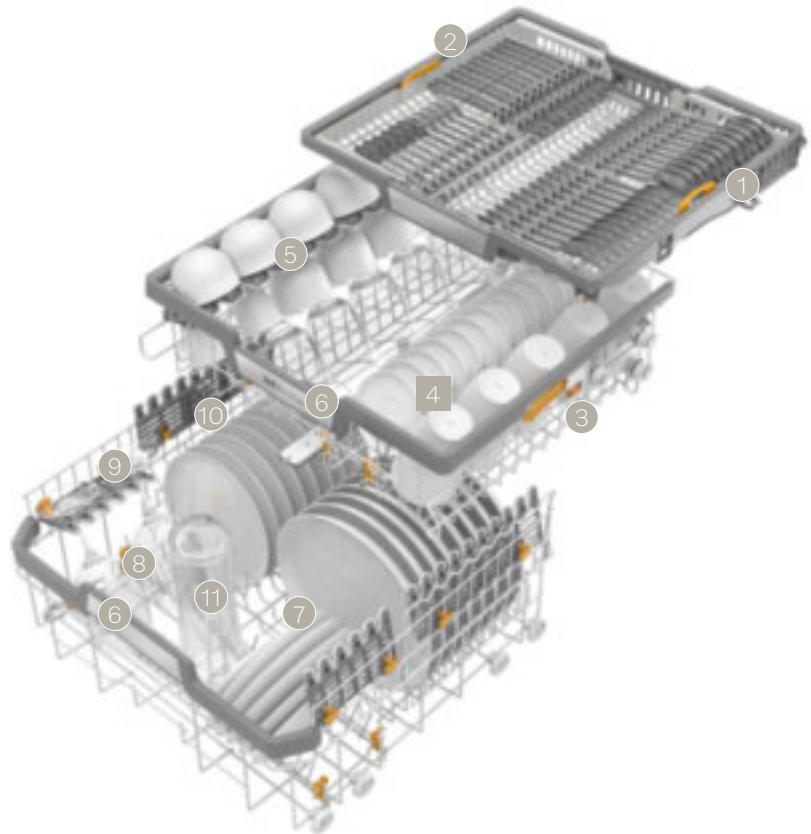

Welche Korbausstattung benötigen Sie?

Die Korbgestaltung* der Miele Geschirrspüler der Generation G 5000 und der ProfiLine

Korbgestaltung „**MaxiComfort P**“
(ProfiLine PFD 103/104)

3D-MultiFlex-Schublade

1. 1 höhenverstellbares Seitenteil rechts
2. 2 seitlich verstellbares Seitenteil links

Oberkorb:

1. 3 höhenverstellbar
2. 4 komplett zweiteilig klappbare Spikereihe
3. 5 FlexCare-Tassenauflage mit Noppenstruktur und Silikonelementen für Weingläser
4. 6 breites Griffelement mit Edelstahl, ergonomische Reling im Ober- und Unterkorb

Unterkorb:

1. 7 MultiComfort-Bereich
2. 8 2 klappbare Spikereihe
3. 9 höhenverstellbarer FlexCare-Gläserhalter
4. 10 höhenverstellbarer FlexCare-Gläserhalter mit MultiClip
5. 11 klappbarer Flaschenhalter