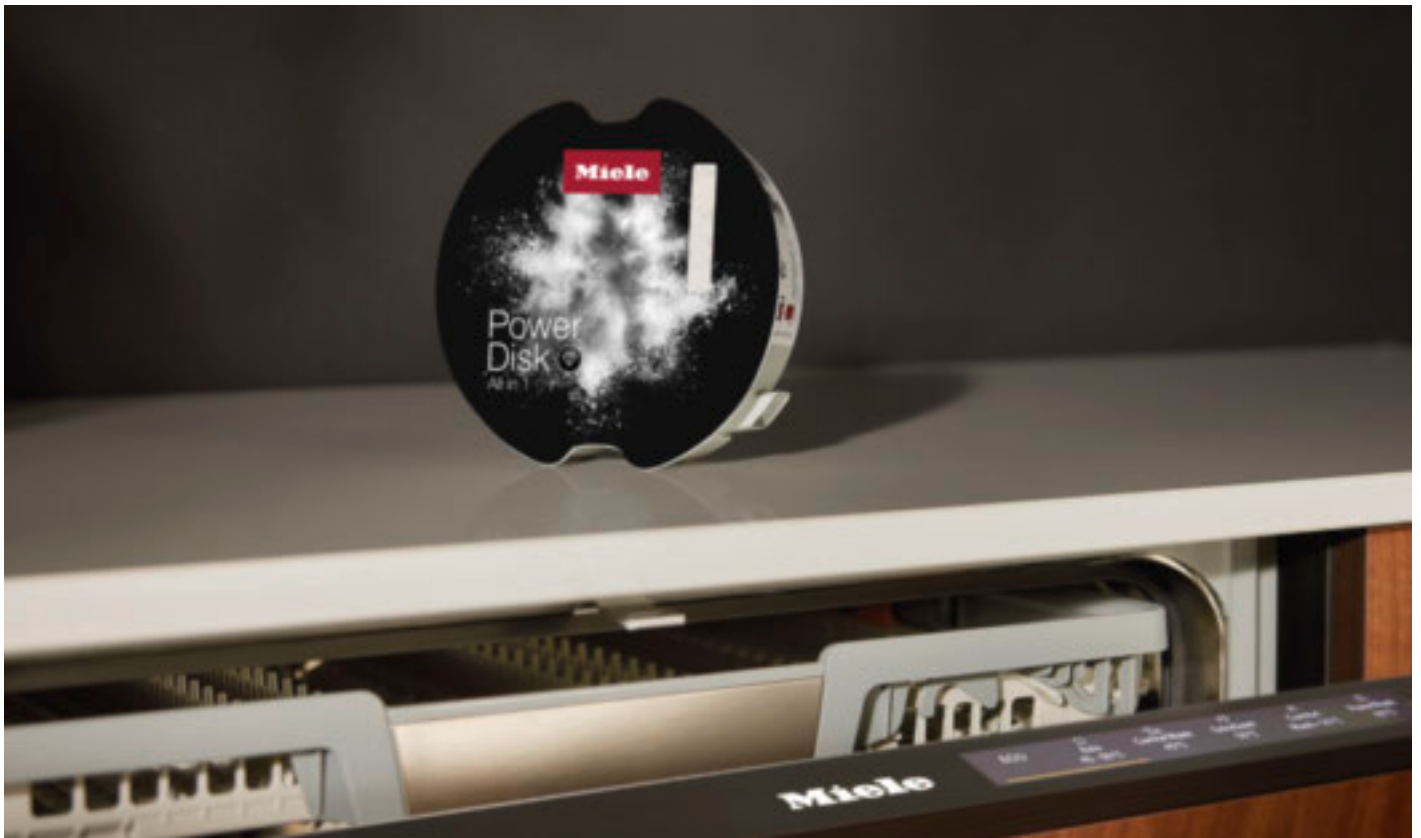

Für beste Nachhaltigkeit:

Das Ausgangsmaterial der Miele PowerDisk-Becher besteht zu 100% aus Altplastik.

Überlegenes Reinigungssystem, einzigartige Freiheit!

Erleben Sie exzellente Reinigungsergebnisse mit unserer Innovation: Die weltweit erste automatische Dosierung mit integrierter PowerDisk heißt AutoDos – entwickelt von Miele. Geschirrspüler und unser exklusives Pulvergranulat haben wir als präzise aufeinander abgestimmtes System entwickelt. Das Pulvergranulat mit speziellen Inhaltsstoffen wird abhängig vom gewählten Programm automatisch dosiert – in der exakt benötigten Menge und zum optimalen Zeitpunkt. Auch mehrmaliges Dosieren innerhalb eines Programms ist auf diese Weise möglich. Im Programm Automatic misst ein Sensor den Verschmutzungsgrad und die Dosierung wird entsprechend angepasst.