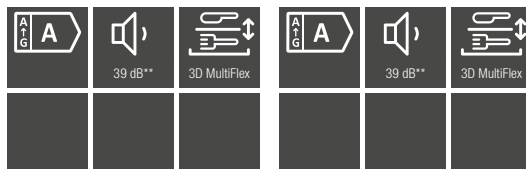

Typ-/Verkaufsbezeichnung	G 7131 SCi 125 Edition	G 7137 SCi XXL 125 Edition	G 7210 SCi	G 7215 SCi XXL
Design				
Blendenausführung	Gerade Blende	Gerade Blende	Gerade Blende	Gerade Blende
Bedienungsart	Programmähltaste	Programmähltaste	Programmähltaste	Programmähltaste
Display	1-zeiliges Display mit Klartext	1-zeiliges Display mit Klartext	1-zeiliges Display mit Klartext	1-zeiliges Display mit Klartext
MultiLingua	•	•	•	•
Komfort				
Vernetzung mit Miele@home	•	•	–	–
AutoDos	•	•	–	–
Knock2open	–	–	–	–
Türschließhilfe	ComfortClose	ComfortClose	ComfortClose	ComfortClose
Restzeitanzeige und Startvorwahl	•	•	•	•
Funktionskontrolle	Display	Display	Display	Display
Effizienz und Nachhaltigkeit				
Wasserverb. im Programm Automatic in l ab	6,0	6,0	6,0	6,0
Wasserverb. im Programm Eco in l	8,4	8,4	8,4	8,4
Stromverb. im Programm ECO in kWh	0,640	0,640	0,540	0,540
Stromverb. in kWh im Programm ECO (Warmwasser)	0,40	0,40	0,29	0,29
Anzahl Maßgedecke	14	14	14	14
EcoFeedback	•	•	•	•
EcoPower Technology	•	•	•	•
Halbe Beladung	•	•	•	•
Ergebnisqualität				
Frischwasserspüler	•	•	•	•
AutoOpen-Trocknung	•	•	•	•
Aktive Kondensationstrocknung	•	•	•	•
SensorDry	•	•	•	•
Brilliant GlassCare	•	•	•	•
Spülprogramme¹⁾				
Anzahl Spülprogramme, darunter z.B.	11	11	11	11
QuickPowerWash	•	•	•	•
Hygiene	–	–	–	–
ExtraLeise	39 dB(A)	39 dB(A)	39 dB(A)	39 dB(A)
Spüloptionen/Extras				
IntenseZone/BottleClean	•/•	•/•	•/•	•/•
Express/Quick	–/•	–/•	–/•	–/•
Extra sauber	•	•	•	•
Extra trocken	•	•	•	•
Korbgestaltung				
Korbgestaltung	ExtraComfort	ExtraComfort	ExtraComfort	ExtraComfort
Sicherheit				
Waterproof-System	•	•	•	•
Sieb-Kontrollanzeige	•	•	•	•
Kindersicherung	•	•	•	•
Technische Daten				
Gesamtanschlusswert in kW	2,00	2,00	2,00	2,00
Spannung in V	230	230	230	230
Absicherung in A	10	10	10	10
Länge Wasserzulaufschlauch in m	1,50	1,50	1,50	1,50
Länge Wasserablaufschlauch in m	1,50	1,50	1,50	1,50
Länge der elektrischen Zuleitung in m	1,70	1,70	1,70	1,70
Unverbindliche Servicepreis-Empfehlung in EUR inkl. MwSt.				
Edelstahl CleanSteel	1.419,–	1.469,–	1.529,–	1.579,–
Brillantweiß	–	–	1.429,–	–
Obsidianschwarz	–	–	1.429,–	–