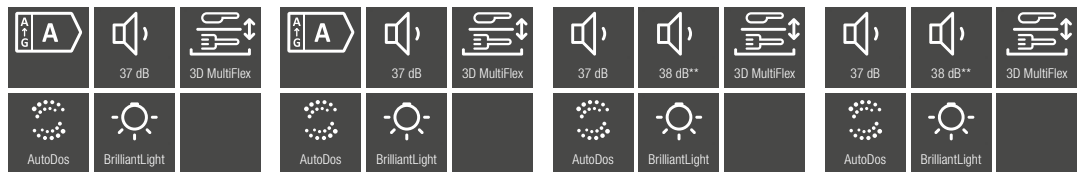

Gratis Beigabe

- 1 x PowerDisk
- Gutschein für 6 x PowerDisk und Pflegeset (Salz, Klarspüler, DishClean)

¹⁾ Detaillierte Informationen zu den Spülprogrammen je Gerät erhalten Sie auf miele.de
** im Programm ExtraLeise

Typ-/Verkaufsbezeichnung	G 7793 SCVi 125 Gala Edition K20	G 7797 SCVi XXL 125 Gala Edition K20	G 7790 SCVi AutoDos K20	G 7795 SCVi XXL AutoDos K20
Design				
Blendenausführung	Vollintegrierte Blende	Vollintegrierte Blende	Vollintegrierte Blende	Vollintegrierte Blende
Bedienungsart	Softkeys	Softkeys	Softkeys	Softkeys
Display	1-zeiliges Display mit Klartext	1-zeiliges Display mit Klartext	1-zeiliges Display mit Klartext	1-zeiliges Display mit Klartext
MultiLingua	•	•	•	•
Komfort				
Vernetzung mit Miele@home	•	•	•	•
AutoDos	•	•	•	•
Knock2open	•	•	•	•
Türschließhilfe	AutoClose	AutoClose	AutoClose	AutoClose
Restzeitanzeige und Startvorwahl	•	•	•	•
Funktionskontrolle	optisch und akustisch	optisch und akustisch	optisch und akustisch	optisch und akustisch
Effizienz und Nachhaltigkeit				
Wasserverb. im Programm Automatic in l ab	6,0	6,0	6,0	6,0
Wasserverb. im Programm Eco in l	8,4	8,4	8,4	8,4
Stromverb. im Programm ECO in kWh	0,540	0,540	0,540	0,540
Stromverb. in kWh im Programm ECO (Warmwasser)	0,29	0,29	0,29	0,29
Anzahl Maßgedecke	14	14	14	14
EcoFeedback	•	•	•	•
EcoPower Technology	•	•	•	•
Halbe Beladung	•	•	•	•
Ergebnisqualität				
Frischwasserspüler	•	•	•	•
AutoOpen-Trocknung	•	•	•	•
Aktive Kondensationstrocknung	•	•	•	•
SensorDry	•	•	•	•
Brilliant GlassCare	•	•	•	•
Spülprogramme¹⁾				
Anzahl Spülprogramme, darunter z.B. QuickPowerWash	15	15	15	15
Hygiene	•	•	•	•
ExtraLeise	37 dB(A)	37 dB(A)	37 dB(A)	37 dB(A)
Spüloptionen/Extras				
IntenseZone/BottleClean	•/•	•/•	•/•	•/•
Express/Quick	-/•	-/•	-/•	-/•
Extra sauber	•	•	•	•
Extra trocken	•	•	•	•
Korbgestaltung				
Korbgestaltung	125 Gala Edition	125 Gala Edition	MaxiComfort	MaxiComfort
Sicherheit				
Waterproof-System	•	•	•	•
Sieb-Kontrollanzeige	•	•	•	•
Kindersicherung	-	-	-	-
Technische Daten				
Gesamtanschlusswert in kW	2,00	2,00	2,00	2,00
Spannung in V	230	230	230	230
Absicherung in A	10	10	10	10
Länge Wasserzulaufschlauch in m	1,50	1,50	1,50	1,50
Länge Wasserablaufschlauch in m	1,50	1,50	1,50	1,50
Länge der elektrischen Zuleitung in m	1,70	1,70	1,70	1,70
Min./Max. Frontplattengewicht in kg [über Kundendienst nachrüstbar auf min./max.]	4,00 / 11,00 7,00 / 14,00	4,00 / 11,00 7,00 / 14,00	4,00 / 11,00 7,00 / 14,00	4,00 / 11,00 7,00 / 14,00
Unverbindliche Servicepreis-Empfehlung in EUR inkl. MwSt.				
Edelstahl	-	-	-	-
Obsidianschwarz	2.449,-	2.449,-	2.449,-	2.449,-