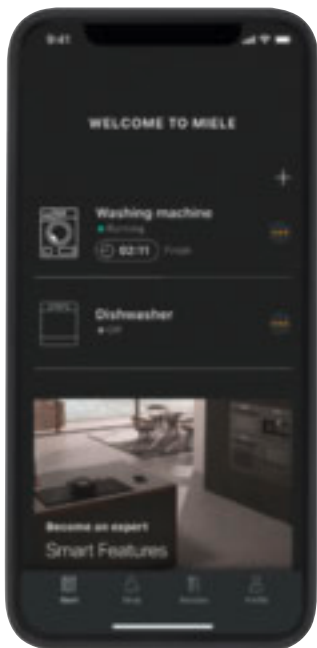

Miele App**

Ihr perfekter Begleiter: Mit der Miele App können Sie Ihre Miele Hausgeräte mobil steuern und haben alles stets im Blick - egal ob von zu Hause oder unterwegs. Sie möchten zum Beispiel den Garprozess im Backofen verfolgen oder wissen, ob das Waschprogramm beendet ist? Die App versorgt Sie mit den nötigen Informationen und bietet eine komfortable und schnelle Bedienung. Darüber hinaus bietet die App Zusatzinformationen und Services zu Ihren Miele Geräten, z. B. den BaristaAssistant oder Rezepten. Laden Sie die App jetzt herunter!

Smartspeaker***

Vernetzen Sie Ihre smarten Miele Hausgeräte mit digitalen Sprachassistentensystemen. Mit Amazon Alexa oder Google Home können Sie bequem Programme starten, Einstellungen oder Statusabfragen vornehmen. Sie haben die Hände voll, dann öffnen Sie die Backofentür der ArtLine Geräte oder die Tür Ihres Kühlschranks einfach per Sprachbefehl. Immer mehr Systeme bieten zudem Displays mit visuellem Output, für noch mehr Komfort im Alltag.

Smart Home Integration

Ein Smart Home macht den Alltag leichter und schafft individuellen Wohnkomfort. Rollläden, Heizung und Hausgeräte kommunizieren miteinander und werden immer häufiger per App oder Smartspeaker gesteuert. Auch viele Miele Geräte sind vernetzbar. Diese können Sie dank der praktischen Miele Cloud Schnittstelle schnell und einfach in Ihre Smart Home Partneranwendung integrieren. So genießen Sie die Effizienz und den Komfort einer ganzheitlichen Hausvernetzung.

Hausgerätevernetzung mit Miele@home*

Die Produkt-Highlights der Miele App**

Dashboard

Immer auf dem aktuellen Stand: Auf dem Dashboard sehen Sie den Status all Ihrer vernetzten Miele Geräte.

MobileControl