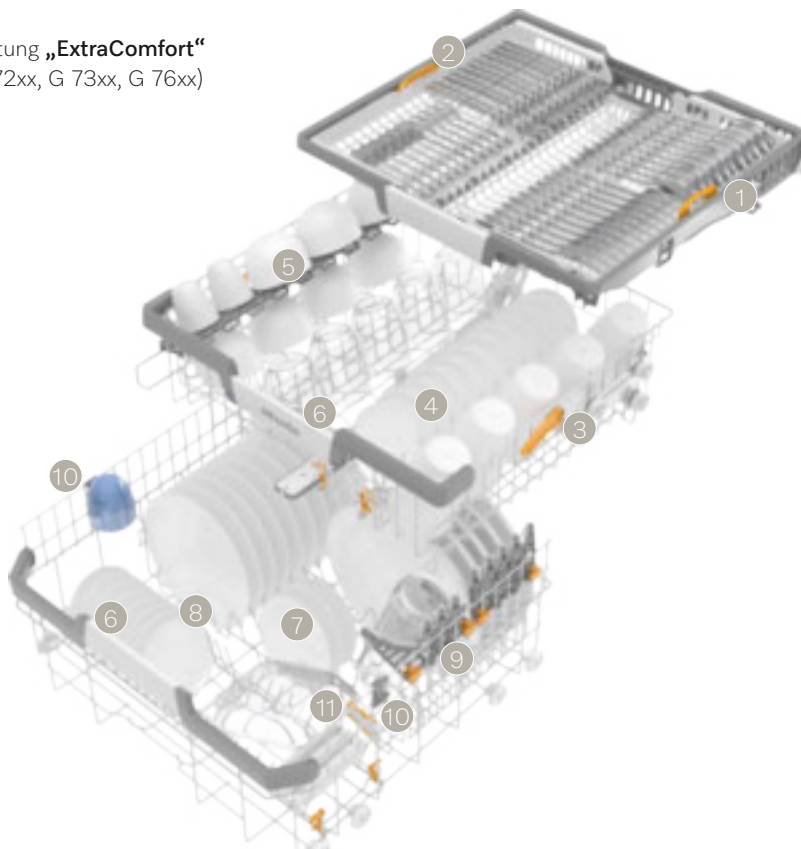

Welche Korbausstattung benötigen Sie?

Die Korbgestaltung* der Miele Geschirrspüler der Generation G 5000 / G 7000

Korbgestaltung „**ExtraComfort**“
(G 71xx, G 72xx, G 73xx, G 76xx)