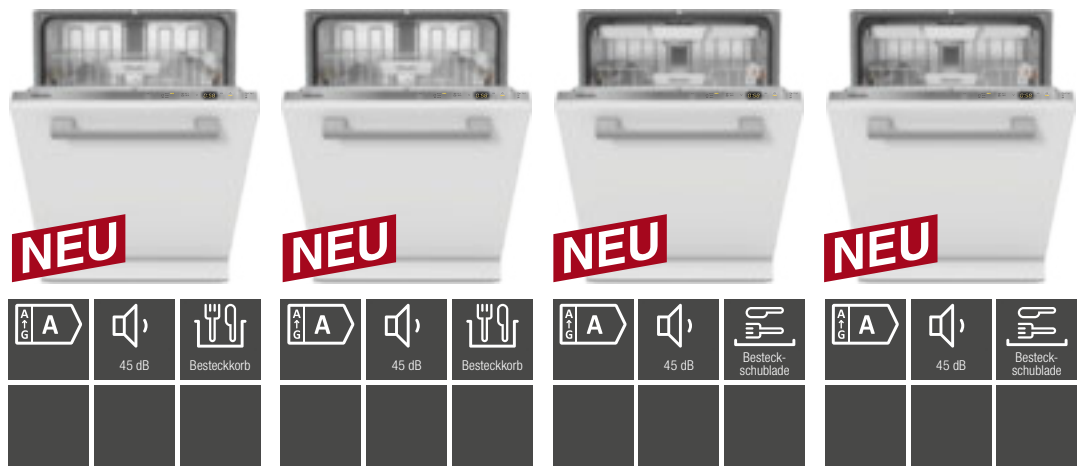

Vollintegrierte Geschirrspüler

Produktübersicht –
60er Nische

* voraussichtlich lieferbar ab Mai 2025

¹⁾ Detaillierte Informationen zu den Spülprogrammen je Gerät erhalten Sie auf miele.de

Typ-/Verkaufsbezeichnung	G 5651 Vi Active*	G 5656 Vi XXL Active*	G 5651 SCVi Active*	G 5656 SCVi XXL Active*
Design				
Blendenausführung	Vollintegrierte Blende	Vollintegrierte Blende	Vollintegrierte Blende	Vollintegrierte Blende
Bedienungsart	Programmähltaste	Programmähltaste	Programmähltaste	Programmähltaste
Display	3-stellige 7-Segmentanzeige	3-stellige 7-Segmentanzeige	3-stellige 7-Segmentanzeige	3-stellige 7-Segmentanzeige
MultiLingua	–	–	–	–
Komfort				
Vernetzung mit Miele@home	–	–	–	–
AutoDos	–	–	–	–
Knock2open	–	–	–	–
Türschließhilfe	ComfortClose	ComfortClose	ComfortClose	ComfortClose
Restzeitanzeige und Startvorwahl	•	•	•	•
Funktionskontrolle	akustisch	akustisch	akustisch	akustisch
Effizienz und Nachhaltigkeit				
Wasserverb. im Programm Automatic in l ab	6,0	6,0	6,0	6,0
Wasserverb. im Programm Eco in l	8,2	8,2	8,2	8,2
Stromverb. im Programm ECO in kWh	0,53	0,53	0,54	0,54
Stromverb. in kWh im Programm ECO (Warmwasser)	0,28	0,28	0,29	0,29
Anzahl Maßgedecke	13	13	14	14
EcoFeedback	–	–	–	–
EcoPower Technology	•	•	•	•
Halbe Beladung	–	–	–	–
Ergebnisqualität				
Frischwasserspüler	•	•	•	•
AutoOpen-Trocknung	•	•	•	•
Aktive Kondensationstrocknung	–	–	–	–
SensorDry	–	–	–	–
Brilliant GlassCare	–	–	–	–
Spülprogramme¹⁾				
Anzahl Spülprogramme, darunter z.B. QuickPowerWash	5	5	5	5
Hygiene	–	–	–	–
ExtraLeise	–	–	–	–
Spüloptionen/Extras				
IntenseZone/BottleClean	–/–	–/–	–/–	–/–
Express/Quick	–/•	–/•	–/•	–/•
Extra sauber	•	•	•	•
Extra trocken	•	•	•	•
Korbgestaltung				
Korbgestaltung	Comfort	Comfort	Comfort	Comfort
Sicherheit				
Waterproof-System	•	•	•	•
Sieb-Kontrollanzeige	–	–	–	–
Kindersicherung	–	–	–	–
Technische Daten				
Gesamtanschlusswert in kW	2,00	2,00	2,00	2,00
Spannung in V	230	230	230	230
Absicherung in A	10	10	10	10
Länge Wasserzulaufschlauch in m	1,50	1,50	1,50	1,50
Länge Wasserablaufschlauch in m	1,50	1,50	1,50	1,50
Länge der elektrischen Zuleitung in m	1,70	1,70	1,70	1,70
Min./Max. Frontplattengewicht in kg [über Kundendienst nachrüstbar auf min./max.]	4,00 / 11,00 8,00 / 16,00	4,00 / 11,00 8,00 / 16,00	4,00 / 11,00 8,00 / 16,00	4,00 / 11,00 8,00 / 16,00
Unverbindliche Servicepreis-Empfehlung in EUR inkl. MwSt.				
Edelstahl	999,–	1.049,–	1.099,–	1.099,–
Obsidianschwarz	–	–	–	–