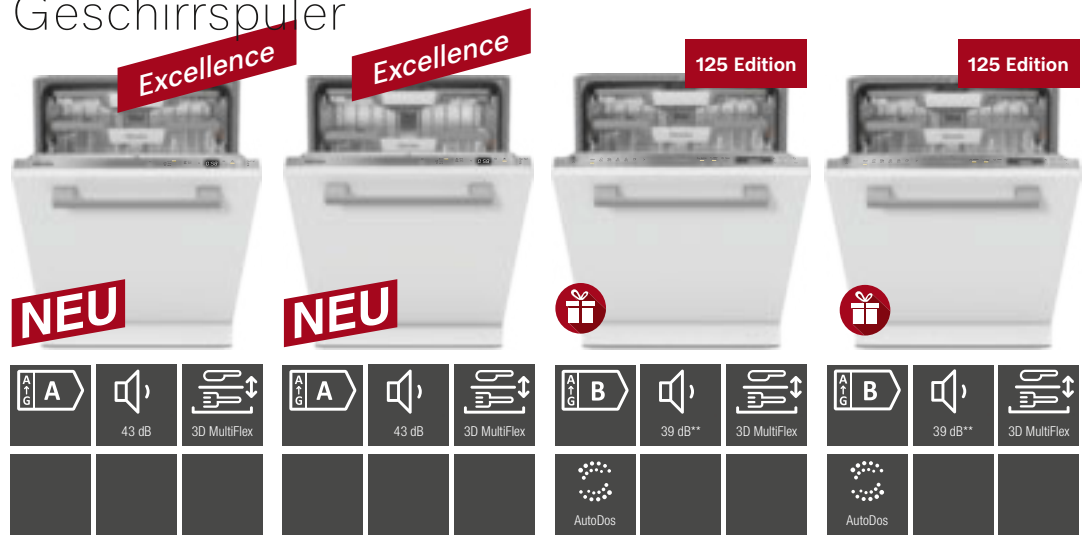

Vollintegrierte Geschirrspüler

Produktübersicht –
60er Nische

Gratis Beigabe

• 1 x PowerDisk
• Gutschein für 6 x PowerDisk und Pflegeset (Salz, Klarspüler, DishClean)

* voraussichtlich lieferbar ab Mai 2025
¹⁾ Detaillierte Informationen zu den Spülprogrammen je Gerät erhalten Sie auf miele.de
** im Programm ExtraLeise

Typ-/Verkaufsbezeichnung	G 5863 SCVi Active Plus E*	G 5868 SCVi XXL Active Plus E*	G 7191 SCVi 125 Edition	G 7197 SCVi XXL 125 Edition
Design				
Blendenausführung	Vollintegrierte Blende	Vollintegrierte Blende	Vollintegrierte Blende	Vollintegrierte Blende
Bedienungsart	Programmähltaste	Programmähltaste	Programmähltaste	Programmähltaste
Display	3-stellige 7-Segmentanzeige	3-stellige 7-Segmentanzeige	1-zeiliges Display mit Klartext	1-zeiliges Display mit Klartext
MultiLingua	–	–	•	•
Komfort				
Vernetzung mit Miele@home	–	–	•	•
AutoDos	–	–	•	•
Knock2open	–	–	–	–
Türschließhilfe	ComfortClose	ComfortClose	ComfortClose	ComfortClose
Restzeitanzeige und Startvorwahl	•	•	•	•
Funktionskontrolle	akustisch	akustisch	optisch und akustisch	optisch und akustisch
Effizienz und Nachhaltigkeit				
Wasserverb. im Programm Automatic in Lab	6,0	6,0	6,0	6,0
Wasserverb. im Programm Eco in l	8,2	8,2	8,4	8,4
Stromverb. im Programm ECO in kWh	0,54	0,54	0,640	0,640
Stromverb. in kWh im Programm ECO (Warmwasser)	0,29	0,29	0,40	0,40
Anzahl Maßgedecke	14	14	14	14
EcoFeedback	–	–	•	•
EcoPower Technology	•	•	•	•
Halbe Beladung	•	•	•	•
Ergebnisqualität				
Frischwasserspüler	•	•	•	•
AutoOpen-Trocknung	•	•	•	•
Aktive Kondensationstrocknung	–	–	•	•
SensorDry	•	•	•	•
Brilliant GlassCare	•	•	•	•
Spülprogramme¹⁾				
Anzahl Spülprogramme, darunter z.B. QuickPowerWash	5	5	11	11
Hygiene	–	–	–	–
ExtraLeise	–	–	39 dB(A)	39 dB(A)
Spüloptionen/Extras				
IntenseZone/BottleClean	–/–	–/–	•/•	•/•
Express/Quick	–/•	–/•	–/•	–/•
Extra sauber	•	•	•	•
Extra trocken	•	•	•	•
Korbgestaltung				
Korbgestaltung	ExtraComfort P	ExtraComfort P	ExtraComfort	ExtraComfort
Sicherheit				
Waterproof-System	•	•	•	•
Sieb-Kontrollanzeige	–	–	•	•
Kindersicherung	–	–	–	–
Technische Daten				
Gesamtanschlusswert in kW	2,00	2,00	2,00	2,00
Spannung in V	230	230	230	230
Absicherung in A	10	10	10	10
Länge Wasserzulaufschlauch in m	1,50	1,50	1,50	1,50
Länge Wasserablaufschlauch in m	1,50	1,50	1,50	1,50
Länge der elektrischen Zuleitung in m	1,70	1,70	1,70	1,70
Min./Max. Frontplattengewicht in kg [über Kundendienst nachrüstbar auf min./max.]	4,00 / 11,00 8,00 / 16,00	4,00 / 11,00 8,00 / 16,00	4,00 / 12,00 –	4,00 / 12,00 –
Unverbindliche Servicepreis-Empfehlung in EUR inkl. MwSt.				
Edelstahl	1.389,–	1.389,–	1.499,–	1.499,–
Obsidianschwarz	–	–	–	–