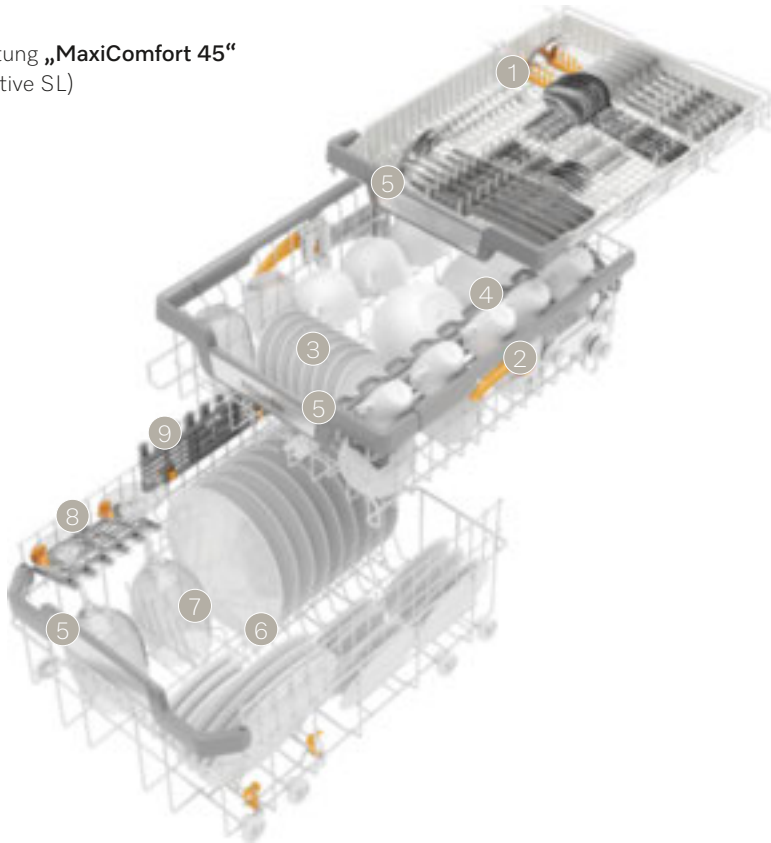

Die Korbgestaltung* der Miele Geschirrspüler der Generation G 5000 SL (45 cm Breite)

Korbgestaltung „**MaxiComfort 45**“
(G 55xx Active SL)

MultiFlex-Schublade 45

1 mit klappbaren Spikes für große Besteckteile