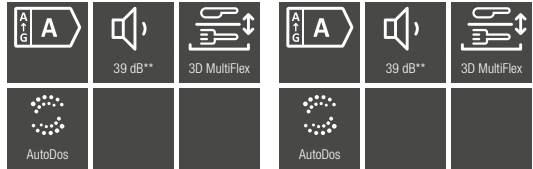

Unterbau-Geschirrspüler

Produktübersicht –
60 cm breite Geräte

¹⁾ Detaillierte Informationen zu den Spülprogrammen je Gerät erhalten Sie auf miele.de
** im Programm ExtraLeise

Typ-/Verkaufsbezeichnung	G 7600 SCU AutoDos	G 7623 SCU AutoDos E
Design		
Blendenausführung	Gerade Blende	Gerade Blende
Bedienungsart	Softkeys	Softkeys
Display	1-zeiliges Display mit Klartext	1-zeiliges Display mit Klartext
MultiLingua	•	•
Komfort		
Vernetzung mit Miele@home	–	–
AutoDos	–	–
Knock2open	–	–
Türschließhilfe	ComfortClose	ComfortClose
Restzeitanzeige und Startvorwahl	•	•
Funktionskontrolle	Display	Display
Effizienz und Nachhaltigkeit		
Wasserverb. im Programm Automatic in l ab	6,0	6,0
Wasserverb. im Programm Eco in l	8,4	8,4
Stromverb. im Programm ECO in kWh	0,540	0,540
Stromverb. in kWh im Programm ECO (Warmwasser)	0,29	0,29
Anzahl Maßgedecke	14	14
EcoFeedback	•	•
EcoPower Technology	•	•
Halbe Beladung	•	•
Ergebnisqualität		
Frischwasserspüler	•	•
AutoOpen-Trocknung	•	•
Aktive Kondensationstrocknung	•	•
SensorDry	•	•
Brilliant GlassCare	•	•
Spülprogramme¹⁾		
Anzahl Spülprogramme, darunter z.B.	13	13
QuickPowerWash	•	•
Hygiene	•	•
ExtraLeise	39 dB(A)	39 dB(A)
Spüloptionen/Extras		
IntenseZone/BottleClean	•/•	•/•
Express/Quick	–/•	–/•
Extra sauber	•	•
Extra trocken	•	•
Korbgestaltung		
Korbgestaltung	ExtraComfort	MaxiComfort
Sicherheit		
Waterproof-System	•	•
Sieb-Kontrollanzeige	•	•
Kindersicherung	•	•
Technische Daten		
Gesamtanschlusswert in kW	2,00	2,00
Spannung in V	230	230
Absicherung in A	10	10
Länge Wasserzulaufschlauch in m	1,50	1,50
Länge Wasserablaufschlauch in m	1,50	1,50
Länge der elektrischen Zuleitung in m	1,70	1,70
Unverbindliche Servicepreis-Empfehlung in EUR inkl. MwSt.		
Edelstahl CleanSteel	1.579,–	1.649,–
Brilliantweiß	1.479,–	–