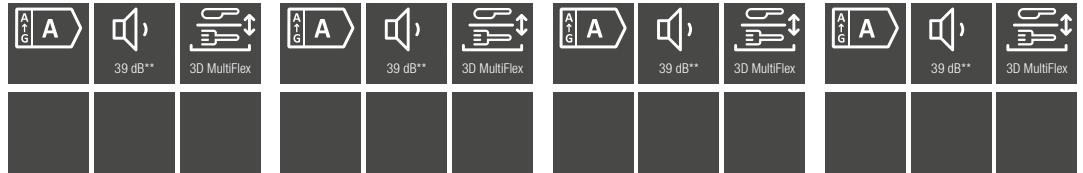

¹⁾ Detaillierte Informationen zu den Spülprogrammen je Gerät erhalten Sie auf miele.de
** im Programm ExtraLeise

Typ-/Verkaufsbezeichnung	G 7260 SCVi	G 7265 SCVi XXL	G 7293 SCVi E	G 7298 SCVi XXL E
Design				
Blendenausführung	Vollintegrierte Blende	Vollintegrierte Blende	Vollintegrierte Blende	Vollintegrierte Blende
Bedienungsart	Programmähltaste	Programmähltaste	Programmähltaste	Programmähltaste
Display	1-zeiliges Display mit Klartext	1-zeiliges Display mit Klartext	1-zeiliges Display mit Klartext	1-zeiliges Display mit Klartext
MultiLingua	•	•	•	•
Komfort				
Vernetzung mit Miele@home	–	–	–	–
AutoDos	–	–	–	–
Knock2open	–	–	–	–
Türschließhilfe	ComfortClose	ComfortClose	ComfortClose	ComfortClose
Restzeitanzeige und Startvorwahl	•	•	•	•
Funktionskontrolle	optisch und akustisch	optisch und akustisch	optisch und akustisch	optisch und akustisch
Effizienz und Nachhaltigkeit				
Wasserverb. im Programm Automatic in l ab	6,0	6,0	6,0	6,0
Wasserverb. im Programm Eco in l	8,4	8,4	8,4	8,4
Stromverb. im Programm ECO in kWh	0,540	0,540	0,540	0,540
Stromverb. in kWh im Programm ECO (Warmwasser)	0,29	0,29	0,29	0,29
Anzahl Maßgedecke	14	14	14	14
EcoFeedback	•	•	•	•
EcoPower Technology	•	•	•	•
Halbe Beladung	•	•	•	•
Ergebnisqualität				
Frischwasserspüler	•	•	•	•
AutoOpen-Trocknung	•	•	•	•
Aktive Kondensationstrocknung	•	•	•	•
SensorDry	•	•	•	•
Brilliant GlassCare	•	•	•	•
Spülprogramme¹⁾				
Anzahl Spülprogramme, darunter z.B. QuickPowerWash	11	11	11	11
Hygiene	–	–	–	–
ExtraLeise	39 dB(A)	39 dB(A)	39 dB(A)	39 dB(A)
Spüloptionen/Extras				
IntenseZone/BottleClean	•/•	•/•	•/•	•/•
Express/Quick	–/•	–/•	–/•	–/•
Extra sauber	•	•	•	•
Extra trocken	•	•	•	•
Korbgestaltung				
Korbgestaltung	ExtraComfort	ExtraComfort	MaxiComfort	MaxiComfort
Sicherheit				
Waterproof-System	•	•	•	•
Sieb-Kontrollanzeige	•	•	•	•
Kindersicherung	–	–	–	–
Technische Daten				
Gesamtanschlusswert in kW	2,00	2,00	2,00	2,00
Spannung in V	230	230	230	230
Absicherung in A	10	10	10	10
Länge Wasserzulaufschlauch in m	1,50	1,50	1,50	1,50
Länge Wasserablaufschlauch in m	1,50	1,50	1,50	1,50
Länge der elektrischen Zuleitung in m	1,70	1,70	1,70	1,70
Min./Max. Frontplattengewicht in kg [über Kundendienst nachrüstbar auf min./max.]	4,00 / 10,00 8,00 / 16,00	4,00 / 10,00 8,00 / 16,00	4,00 / 10,00 8,00 / 16,00	4,00 / 10,00 8,00 / 16,00
Unverbindliche Servicepreis-Empfehlung in EUR inkl. MwSt.				
Edelstahl	1.579,–	1.579,–	1.639,–	1.639,–
Obsidianschwarz	–	–	–	–