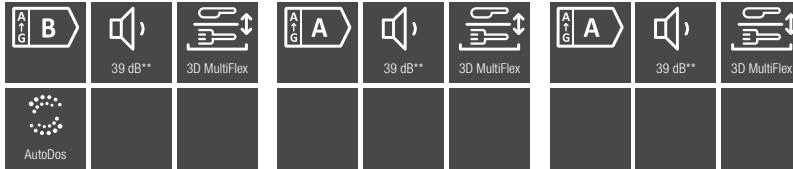

Excellence

¹⁾ Detaillierte Informationen zu den Spülprogrammen je Gerät erhalten Sie auf miele.de
** im Programm ExtraLeise

Typ-/Verkaufsbezeichnung	G 7130 SCU AutoDos	G 7210 SCU	G 7233 SCU E
Design			
Blendenausführung	Gerade Blende	Gerade Blende	Gerade Blende
Bedienungsart	Programmähltaste	Programmähltaste	Programmähltaste
Display	1-zeiliges Display mit Klartext	1-zeiliges Display mit Klartext	1-zeiliges Display mit Klartext
MultiLingua	•	•	•
Komfort			
Vernetzung mit Miele@home	•	–	–
AutoDos	•	–	–
Knock2open	–	–	–
Türschließhilfe	ComfortClose	ComfortClose	ComfortClose
Restzeitanzeige und Startvorwahl	•	•	•
Funktionskontrolle	Display	Display	Display
Effizienz und Nachhaltigkeit			
Wasserverb. im Programm Automatic in l ab	6,0	6,0	6,0
Wasserverb. im Programm Eco in l	8,4	8,4	8,4
Stromverb. im Programm ECO in kWh	0,640	0,540	0,540
Stromverb. in kWh im Programm ECO (Warmwasser)	0,40	0,29	0,29
Anzahl Maßgedecke	14	14	14
EcoFeedback	•	•	•
EcoPower Technology	•	•	•
Halbe Beladung	•	•	•
Ergebnisqualität			
Frischwasserspüler	•	•	•
AutoOpen-Trocknung	•	•	•
Aktive Kondensationstrocknung	•	•	•
SensorDry	•	•	•
Brilliant GlassCare	•	•	•
Spülprogramme¹⁾			
Anzahl Spülprogramme, darunter z.B.	11	11	11
QuickPowerWash	•	•	•
Hygiene	–	–	–
ExtraLeise	39 dB(A)	39 dB(A)	39 dB(A)
Spüloptionen/Extras			
IntenseZone/BottleClean	•/•	•/•	•/•
Express/Quick	–/•	–/•	–/•
Extra sauber	•	•	•
Extra trocken	•	•	•
Korbgestaltung			
Korbgestaltung	ExtraComfort	ExtraComfort	MaxiComfort
Sicherheit			
Waterproof-System	•	•	•
Sieb-Kontrollanzeige	•	•	•
Kindersicherung	•	•	•
Technische Daten			
Gesamtanschlusswert in kW	2,00	2,00	2,00
Spannung in V	230	230	230
Absicherung in A	10	10	10
Länge Wasserzulaufschlauch in m	1,50	1,50	1,50
Länge Wasserablaufschlauch in m	1,50	1,50	1,50
Länge der elektrischen Zuleitung in m	1,70	1,70	1,70
Unverbindliche Servicepreis-Empfehlung in EUR inkl. MwSt.			
Edelstahl CleanSteel	1.309,–	1.389,–	1.459,–
Brilliantweiß	1.209,–	1.289,–	1.359,–