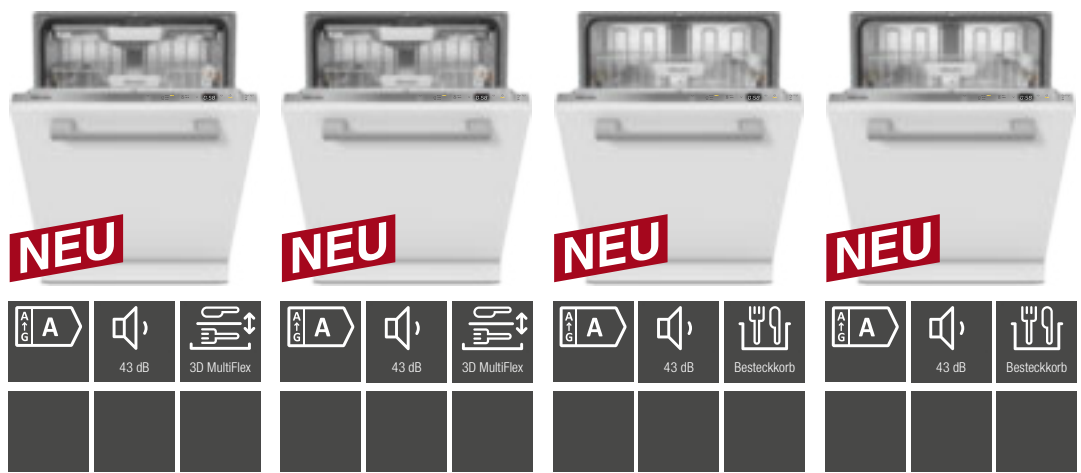

* voraussichtlich lieferbar ab Mai 2025

¹⁾ Detaillierte Informationen zu den Spülprogrammen je Gerät erhalten Sie auf miele.de

Typ-/Verkaufsbezeichnung	G 5851 SCVi Active Plus*	G 5856 SCVi XXL Active Plus*	G 5851 Vi Active Plus*	G 5856 Vi XXL Active Plus*
Design				
Blendenausführung	Vollintegrierte Blende	Vollintegrierte Blende	Vollintegrierte Blende	Vollintegrierte Blende
Bedienungsart	Programmähltaste	Programmähltaste	Programmähltaste	Programmähltaste
Display	3-stellige 7-Segmentanzeige	3-stellige 7-Segmentanzeige	3-stellige 7-Segmentanzeige	3-stellige 7-Segmentanzeige
MultiLingua	–	–	–	–
Komfort				
Vernetzung mit Miele@home	–	–	–	–
AutoDos	–	–	–	–
Knock2open	–	–	–	–
Türschließhilfe	ComfortClose	ComfortClose	ComfortClose	ComfortClose
Restzeitanzeige und Startvorwahl	•	•	•	•
Funktionskontrolle	akustisch	akustisch	akustisch	akustisch
Effizienz und Nachhaltigkeit				
Wasserverb. im Programm Automatic in l ab	6,0	6,0	6,0	6,0
Wasserverb. im Programm Eco in l	8,2	8,2	8,2	8,2
Stromverb. im Programm ECO in kWh	0,54	0,54	0,53	0,53
Stromverb. in kWh im Programm ECO (Warmwasser)	0,29	0,29	0,28	0,28
Anzahl Maßgedecke	14	14	13	13
EcoFeedback	–	–	–	–
EcoPower Technology	•	•	•	•
Halbe Beladung	•	•	•	•
Ergebnisqualität				
Frischwasserspüler	•	•	•	•
AutoOpen-Trocknung	•	•	•	•
Aktive Kondensationstrocknung	–	–	–	–
SensorDry	•	•	•	•
Brilliant GlassCare	•	•	•	•
Spülprogramme¹⁾				
Anzahl Spülprogramme, darunter z.B. QuickPowerWash	5	5	5	5
Hygiene	–	–	–	–
ExtraLeise	–	–	–	–
Spüloptionen/Extras				
IntenseZone/BottleClean	–/–	–/–	–/–	–/–
Express/Quick	–/•	–/•	–/•	–/•
Extra sauber	•	•	•	•
Extra trocken	•	•	•	•
Korbgestaltung				
Korbgestaltung	Comfort	Comfort	Comfort	Comfort
Sicherheit				
Waterproof-System	•	•	•	•
Sieb-Kontrollanzeige	–	–	–	–
Kindersicherung	–	–	–	–
Technische Daten				
Gesamtanschlusswert in kW	2,00	2,00	2,00	2,00
Spannung in V	230	230	230	230
Absicherung in A	10	10	10	10
Länge Wasserzulaufschlauch in m	1,50	1,50	1,50	1,50
Länge Wasserablaufschlauch in m	1,50	1,50	1,50	1,50
Länge der elektrischen Zuleitung in m	1,70	1,70	1,70	1,70
Min./Max. Frontplattengewicht in kg	4,00 / 11,00	4,00 / 11,00	4,00 / 11,00	4,00 / 11,00
[über Kundendienst nachrüstbar auf min./max.]	8,00 / 16,00	8,00 / 16,00	8,00 / 16,00	8,00 / 16,00
Unverbindliche Servicepreis-Empfehlung in EUR inkl. MwSt.				
Edelstahl	1.329,–	1.329,–	1.279,–	1.279,–
Obsidianschwarz	–	–	–	–