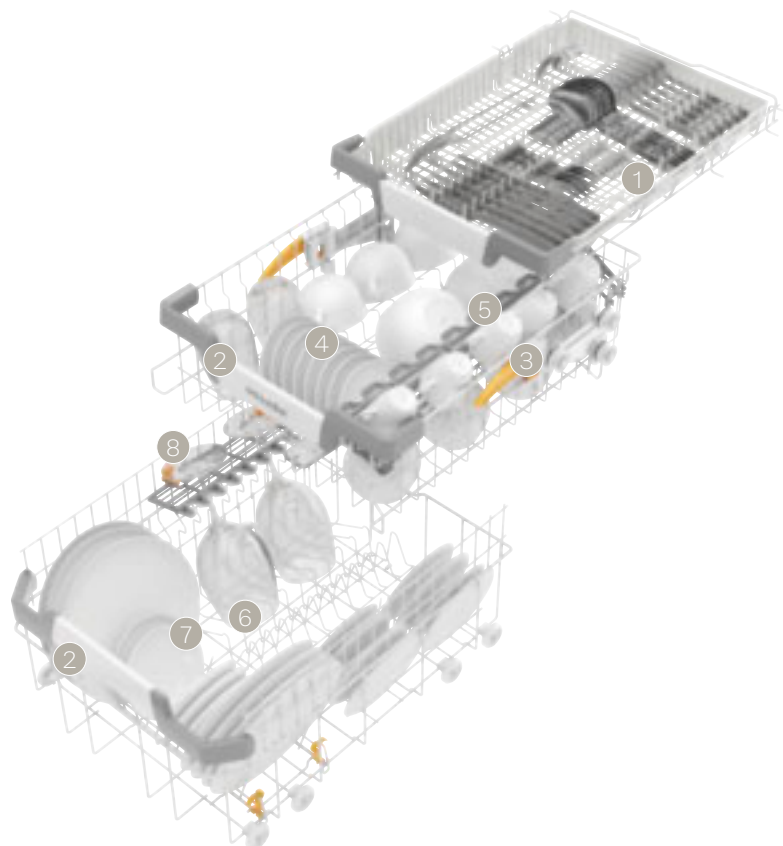

Unterkorb:

- **6** MultiComfort-Bereich
- **7** 2 klappbare Spikereien
- **8** höhenverstellbarer FlexCare-Gläserhalter