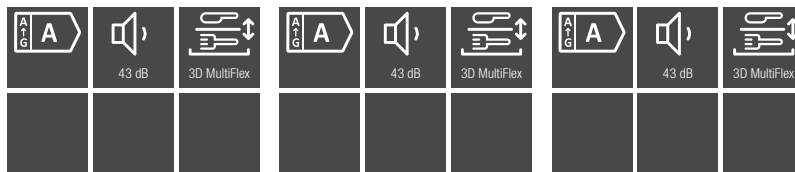

Integrierte Geschirrspüler

Produktübersicht –
60er Nische

* voraussichtlich lieferbar ab Mai 2025

¹⁾ Detaillierte Informationen zu den Spülprogrammen je Gerät erhalten Sie auf miele.de

Typ-/Verkaufsbezeichnung	G 5611 i Active*	G 5611 SCi Active*	G 5811 i Active Plus*	G 5817 i XXL Active Plus*
Design				
Blendenausführung	Gerade Blende	Gerade Blende	Gerade Blende	Gerade Blende
Bedienungsart	Programmähltaste	Programmähltaste	Programmähltaste	Programmähltaste
Display	3-stellige 7-Segmentanzeige	3-stellige 7-Segmentanzeige	3-stellige 7-Segmentanzeige	3-stellige 7-Segmentanzeige
MultiLingua	–	–	–	–
Komfort				
Vernetzung mit Miele@home	–	–	–	–
AutoDos	–	–	–	–
Knock2open	–	–	–	–
Türschließhilfe	ComfortClose	ComfortClose	ComfortClose	ComfortClose
Restzeitanzeige und Startvorwahl	•	•	•	•
Funktionskontrolle	Kontrollanzeige	Kontrollanzeige	Kontrollanzeige	Kontrollanzeige
Effizienz und Nachhaltigkeit				
Wasserverb. im Programm Automatic in l ab	6,0	6,0	6,0	6,0
Wasserverb. im Programm Eco in l	8,2	8,2	8,2	8,2
Stromverb. im Programm ECO in kWh	0,53	0,54	0,53	0,53
Stromverb. in kWh im Programm ECO (Warmwasser)	0,28	0,29	0,28	0,28
Anzahl Maßgedecke	13	14	13	13
EcoFeedback	–	–	–	–
EcoPower Technology	•	•	•	•
Halbe Beladung	–	–	•	•
Ergebnisqualität				
Frischwasserspüler	•	•	•	•
AutoOpen-Trocknung	•	•	•	•
Aktive Kondensationstrocknung	–	–	–	–
SensorDry	–	–	•	•
Brilliant GlassCare	–	–	•	•
Spülprogramme¹⁾				
Anzahl Spülprogramme, darunter z.B.	5	5	5	5
QuickPowerWash	•	•	•	•
Hygiene	–	–	–	–
ExtraLeise	–	–	–	–
Spüloptionen/Extras				
IntenseZone/BottleClean	–/–	–/–	–/–	–/–
Express/Quick	–/•	–/•	–/•	–/•
Extra sauber	•	•	•	•
Extra trocken	•	•	•	•
Korbgestaltung				
Korbgestaltung	Comfort	Comfort	Comfort	Comfort
Sicherheit				
Waterproof-System	•	•	•	•
Sieb-Kontrollanzeige	–	–	–	–
Kindersicherung	•	•	•	•
Technische Daten				
Gesamtanschlusswert in kW	2,00	2,00	2,00	2,00
Spannung in V	230	230	230	230
Absicherung in A	10	10	10	10
Länge Wasserzulaufschlauch in m	1,50	1,50	1,50	1,50
Länge Wasserablaufschlauch in m	1,50	1,50	1,50	1,50
Länge der elektrischen Zuleitung in m	1,70	1,70	1,70	1,70
Unverbindliche Servicepreis-Empfehlung in EUR inkl. MwSt.				
Edelstahl CleanSteel	–	1.099,–	1.209,–	1.259,–
Brillantweiß	949,–	999,–	1.099,–	–