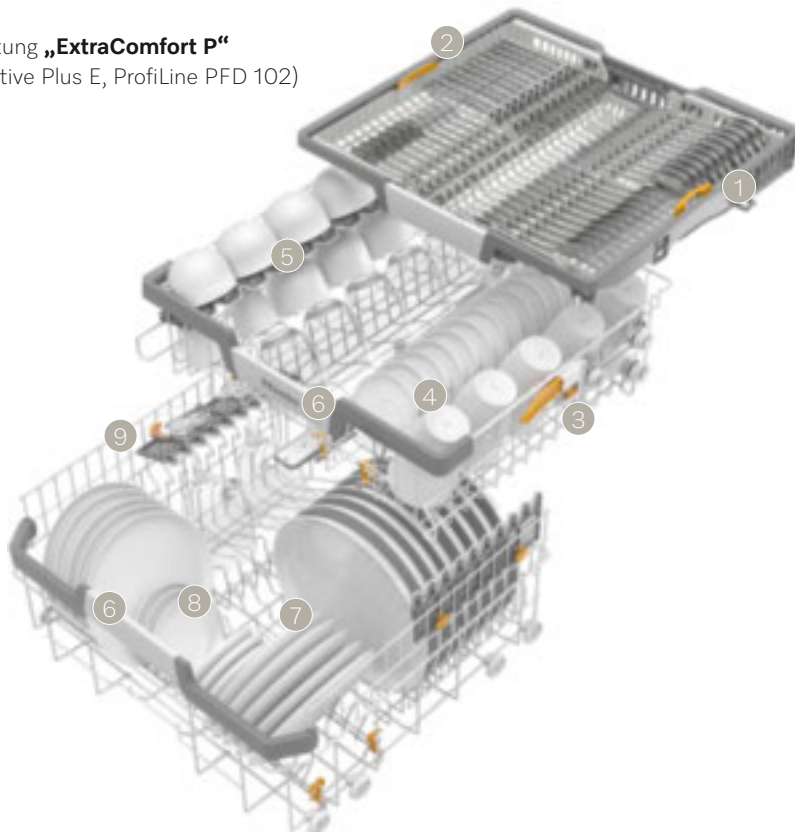

Korbgestaltung „**ExtraComfort P**“
(G 58xx Active Plus E, ProfiLine PFD 102)