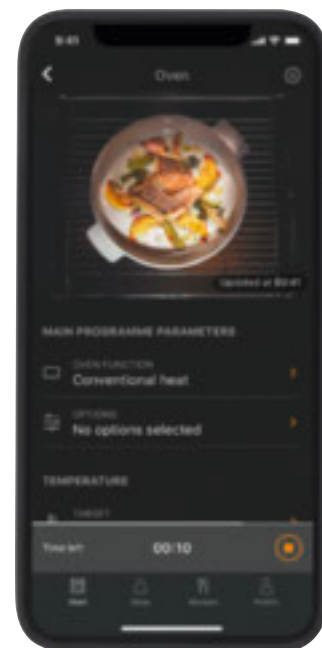

Entdecken Sie alle Möglichkeiten der Miele App!
www.miele.de/mieleathome

Laden Sie die Miele App jetzt herunter!

* Miele@home ist ein separates digitales Angebot der Miele & Cie. KG. Alle smarten Anwendungen werden durch das System Miele@home ermöglicht. Abhängig von Modell und Land kann der Funktionsumfang variieren.

** Verfügbar für ein mobiles Endgerät. (Die Mindestanforderungen entnehmen Sie den Angaben aus dem App Store.)

*** Die Sprachsteuerung nutzt Dienste von Google LLC und Amazon Alexa und basiert auf deren Verfügbarkeit. Der Funktionsumfang kann je nach Land variieren. Google, Google Home und Google Nest Mini sind Marken von Google LLC. Für Google Nest Mini sind WLAN, eine Internetverbindung, eine Steckdose in der Nähe, ein Google-Konto und ein kompatibles Mobilgerät erforderlich. Die Mindestanforderungen an das Betriebssystem findest du unter g.co/home/req.

Kompatibel mit Alexa. Amazon, Alexa sowie alle zugehörigen Marken sind Marken der Amazon.com, Inc. oder deren verbundenen Unternehmen.