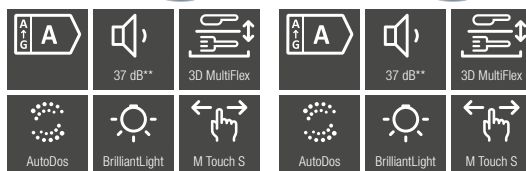

Integrierte Geschirrspüler

Produktübersicht –
60er Nische

¹⁾ Detaillierte Informationen zu den Spülprogrammen je Gerät erhalten Sie auf miele.de
** im Programm ExtraLeise

Typ-/Verkaufsbezeichnung	G 7930 SCi AutoDos	G 7935 SCi XXL AutoDos
Design		
Blendenausführung	Geneigte Blende	Geneigte Blende
Bedienungsart	Touch-Bedienung	Touch-Bedienung
Display	M Touch S	M Touch S
MultiLingua	•	•
Komfort		
Vernetzung mit Miele@home	•	•
AutoDos	•	•
Knock2open	–	–
Türschließhilfe	AutoClose	AutoClose
Restzeitanzeige und Startvorwahl	•	•
Funktionskontrolle	Display	Display
Effizienz und Nachhaltigkeit		
Wasserverb. im Programm Automatic in l ab	6,0	6,0
Wasserverb. im Programm Eco in l	8,4	8,4
Stromverb. im Programm ECO in kWh	0,540	0,540
Stromverb. in kWh im Programm ECO (Warmwasser)	0,29	0,29
Anzahl Maßgedecke	14	14
EcoFeedback	•	•
EcoPower Technology	•	•
Halbe Beladung	•	•
Ergebnisqualität		
Frischwasserspüler	•	•
AutoOpen-Trocknung	•	•
Aktive Kondensationstrocknung	•	•
SensorDry	•	•
Brilliant GlassCare	•	•
Spülprogramme¹⁾		
Anzahl Spülprogramme, darunter z.B.	16	16
QuickPowerWash	•	•
Hygiene	•	•
ExtraLeise	37 dB(A)	37 dB(A)
Spüloptionen/Extras		
IntenseZone/BottleClean	•/•	•/•
Express/Quick	–/•	–/•
Extra sauber	•	•
Extra trocken	•	•
Korbgestaltung		
Korbgestaltung	MaxiComfort	MaxiComfort
Sicherheit		
Waterproof-System	•	•
Sieb-Kontrollanzeige	•	•
Kindersicherung	•	•
Technische Daten		
Gesamtanschlusswert in kW	2,00	2,00
Spannung in V	230	230
Absicherung in A	10	10
Länge Wasserzulaufschlauch in m	1,50	1,50
Länge Wasserablaufschlauch in m	1,50	1,50
Länge der elektrischen Zuleitung in m	1,70	1,70
Unverbindliche Servicepreis-Empfehlung in EUR inkl. MwSt.		
Edelstahl CleanSteel	–	–
Brillantweiß	–	–
Obsidianschwarz	2.869,–	2.919,–