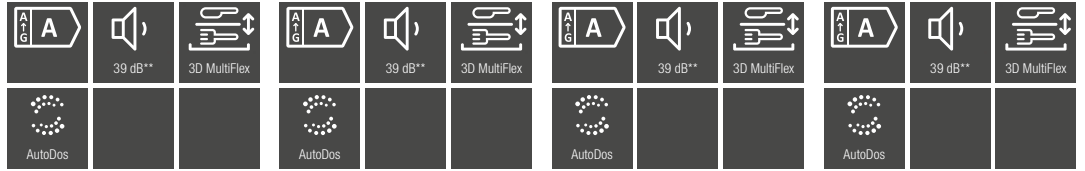

Integrierte Geschirrspüler

Produktübersicht – 60er Nische

¹⁾ Detaillierte Informationen zu den Spülprogrammen je Gerät erhalten Sie auf miele.de
** im Programm ExtraLeise

Typ-/Verkaufsbezeichnung	G 7600 SCi AutoDos	G 7605 SCi XXL AutoDos	G 7623 SCi AutoDos E	G 7628 SCi XXL AutoDos E
Design				
Blendenausführung	Gerade Blende	Gerade Blende	Gerade Blende	Gerade Blende
Bedienungsart	Softkeys	Softkeys	Softkeys	Softkeys
Display	1-zeiliges Display mit Klartext	1-zeiliges Display mit Klartext	1-zeiliges Display mit Klartext	1-zeiliges Display mit Klartext
MultiLingua	•	•	•	•
Komfort				
Vernetzung mit Miele@home	•	•	•	•
AutoDos	•	•	•	•
Knock2open	–	–	–	–
Türschließhilfe	ComfortClose	ComfortClose	ComfortClose	ComfortClose
Restzeitanzeige und Startvorwahl	•	•	•	•
Funktionskontrolle	Display	Display	Display	Display
Effizienz und Nachhaltigkeit				
Wasserverb. im Programm Automatic in l ab	6,0	6,0	6,0	6,0
Wasserverb. im Programm Eco in l	8,4	8,4	8,4	8,4
Stromverb. im Programm ECO in kWh	0,540	0,540	0,540	0,540
Stromverb. in kWh im Programm ECO (Warmwasser)	0,29	0,29	0,29	0,29
Anzahl Maßgedecke	14	14	14	14
EcoFeedback	•	•	•	•
EcoPower Technology	•	•	•	•
Halbe Beladung	•	•	•	•
Ergebnisqualität				
Frischwasserspüler	•	•	•	•
AutoOpen-Trocknung	•	•	•	•
Aktive Kondensationstrocknung	•	•	•	•
SensorDry	•	•	•	•
Brilliant GlassCare	•	•	•	•
Spülprogramme¹⁾				
Anzahl Spülprogramme, darunter z.B.	13	13	13	13
QuickPowerWash	•	•	•	•
Hygiene	•	•	•	•
ExtraLeise	39 dB(A)	39 dB(A)	39 dB(A)	39 dB(A)
Spüloptionen/Extras				
IntenseZone/BottleClean	•/•	•/•	•/•	•/•
Express/Quick	–/•	–/•	–/•	–/•
Extra sauber	•	•	•	•
Extra trocken	•	•	•	•
Korbgestaltung				
Korbgestaltung	ExtraComfort	ExtraComfort	MaxiComfort	MaxiComfort
Sicherheit				
Waterproof-System	•	•	•	•
Sieb-Kontrollanzeige	•	•	•	•
Kindersicherung	•	•	•	•
Technische Daten				
Gesamtanschlusswert in kW	2,00	2,00	2,00	2,00
Spannung in V	230	230	230	230
Absicherung in A	10	10	10	10
Länge Wasserzulaufschlauch in m	1,50	1,50	1,50	1,50
Länge Wasserablaufschlauch in m	1,50	1,50	1,50	1,50
Länge der elektrischen Zuleitung in m	1,70	1,70	1,70	1,70
Unverbindliche Servicepreis-Empfehlung in EUR inkl. MwSt.				
Edelstahl CleanSteel	1.759,–	1.809,–	1.819,–	1.869,–
Brillantweiß	1.659,–	–	–	–
Obsidianschwarz	–	–	–	–