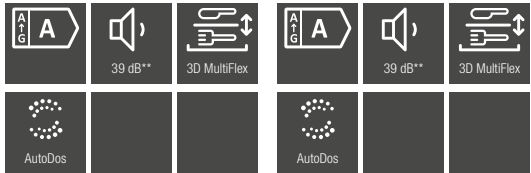

Excellence

¹⁾ Detaillierte Informationen zu den Spülprogrammen je Gerät erhalten Sie auf miele.de
** im Programm ExtraLeise

Typ-/Verkaufsbezeichnung	G 7600 SC AutoDos	G 7623 SC AutoDos E
Design		
Blendenausführung	Gerade Blende	Gerade Blende
Bedienungsart	Softkeys	Softkeys
Display	1-zeiliges Display mit Klartext	1-zeiliges Display mit Klartext
MultiLingua	•	•
Komfort		
Vernetzung mit Miele@home	•	•
AutoDos	•	•
Knock2open	–	–
Türschließhilfe	ComfortClose	ComfortClose
Restzeitanzeige und Startvorwahl	•	•
Funktionskontrolle	Display	Display
Effizienz und Nachhaltigkeit		
Wasserverb. im Programm Automatic in l ab	6,0	6,0
Wasserverb. im Programm Eco in l	8,4	8,4
Stromverb. im Programm ECO in kWh	0,540	0,540
Stromverb. in kWh im Programm ECO (Warmwasser)	0,29	0,29
Anzahl Maßgedecke	14	14
EcoFeedback	•	•
EcoPower Technology	•	•
Halbe Beladung	•	•
Ergebnisqualität		
Frischwasserspüler	•	•
AutoOpen-Trocknung	•	•
Aktive Kondensationstrocknung	•	•
SensorDry	•	•
Brilliant GlassCare	•	•
Spülprogramme¹⁾		
Anzahl Spülprogramme, darunter z.B. QuickPowerWash	13	13
Hygiene	•	•
ExtraLeise	39 dB(A)	39 dB(A)
Spüloptionen/Extras		
IntenseZone/BottleClean	•/•	•/•
Express/Quick	–/•	–/•
Extra sauber	•	•
Extra trocken	•	•
Korbgestaltung		
Korbgestaltung	ExtraComfort	MaxiComfort
Sicherheit		
Waterproof-System	•	•
Sieb-Kontrollanzeige	•	•
Kindersicherung	•	•
Technische Daten		
Gesamtanschlusswert in kW	2,00	2,00
Spannung in V	230	230
Absicherung in A	10	10
Länge Wasserzulaufschlauch in m	1,50	1,50
Länge Wasserablaufschlauch in m	1,50	1,50
Länge der elektrischen Zuleitung in m	1,70	1,70
Unverbindliche Servicepreis-Empfehlung in EUR inkl. MwSt.		
Edelstahl CleanSteel	1.549,–	1.619,–
CleanSteel Front	–	–
Brillantweiß	–	–