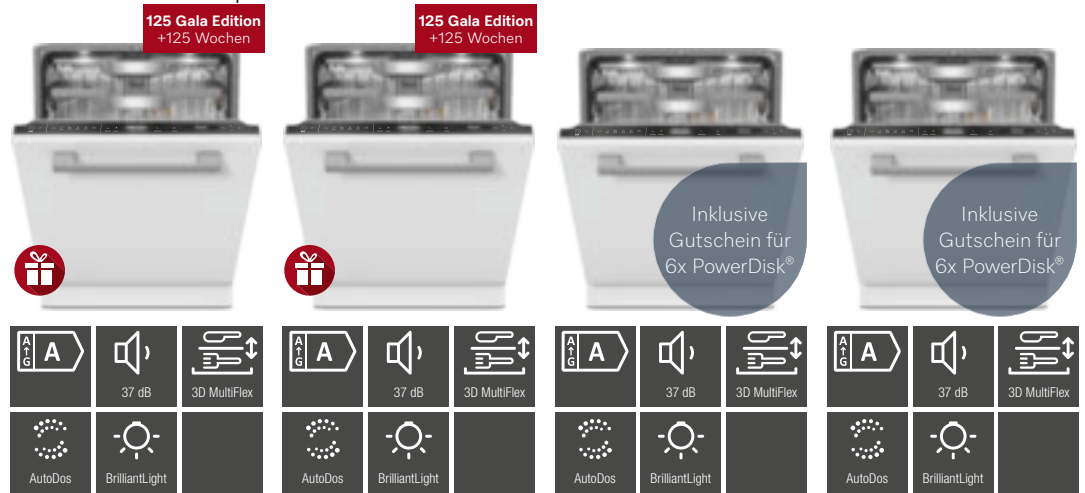

Vollintegrierte Geschirrspüler

Produktübersicht – 60er Nische

**Gratis
Beigabe**

- 1 x PowerDisk
- Gutschein für 6 x PowerDisk und Pflegeset (Salz, Klarspüler, DishClean)

¹⁾ Detaillierte Informationen zu den Spülprogrammen je Gerät erhalten Sie auf miele.de
** im Programm ExtraLeise

Typ-/Verkaufsbezeichnung	G 7771 SCVi 125 Gala Edition	G 7777 SCVi XXL 125 Gala Edition	G 7760 SCVi AutoDos	G 7765 SCVi XXL AutoDos
Design				
Blendenausführung	Vollintegrierte Blende	Vollintegrierte Blende	Vollintegrierte Blende	Vollintegrierte Blende
Bedienungsart	Softkeys	Softkeys	Softkeys	Softkeys
Display	1-zeiliges Display mit Klartext	1-zeiliges Display mit Klartext	1-zeiliges Display mit Klartext	1-zeiliges Display mit Klartext
MultiLingua	•	•	•	•
Komfort				
Vernetzung mit Miele@home	•	•	•	•
AutoDos	•	•	•	•
Knock2open	–	–	–	–
Türschließhilfe	ComfortClose	ComfortClose	ComfortClose	ComfortClose
Restzeitanzeige und Startvorwahl	•	•	•	•
Funktionskontrolle	optisch und akustisch	optisch und akustisch	optisch und akustisch	optisch und akustisch
Effizienz und Nachhaltigkeit				
Wasserverb. im Programm Automatic in l ab	6,0	6,0	6,0	6,0
Wasserverb. im Programm Eco in l	8,4	8,4	8,4	8,4
Stromverb. im Programm ECO in kWh	0,540	0,540	0,540	0,540
Stromverb. in kWh im Programm ECO (Warmwasser)	0,29	0,29	0,29	0,29
Anzahl Maßgedecke	14	14	14	14
EcoFeedback	•	•	•	•
EcoPower Technology	•	•	•	•
Halbe Beladung	•	•	•	•
Ergebnisqualität				
Frischwasserspüler	•	•	•	•
AutoOpen-Trocknung	•	•	•	•
Aktive Kondensationstrocknung	•	•	•	•
SensorDry	•	•	•	•
Brilliant GlassCare	•	•	•	•
Spülprogramme¹⁾				
Anzahl Spülprogramme, darunter z.B. QuickPowerWash	15	15	15	15
Hygiene	•	•	•	•
ExtraLeise	37 dB(A)	37 dB(A)	37 dB(A)	37 dB(A)
Spüloptionen/Extras				
IntenseZone/BottleClean	•/•	•/•	•/•	•/•
Express/Quick	–/•	–/•	–/•	–/•
Extra sauber	•	•	•	•
Extra trocken	•	•	•	•
Korbgestaltung				
Korbgestaltung	125 Gala Edition	125 Gala Edition	MaxiComfort	MaxiComfort
Sicherheit				
Waterproof-System	•	•	•	•
Sieb-Kontrollanzeige	•	•	•	•
Kindersicherung	–	–	–	–
Technische Daten				
Gesamtanschlusswert in kW	2,00	2,00	2,00	2,00
Spannung in V	230	230	230	230
Absicherung in A	10	10	10	10
Länge Wasserzulaufschlauch in m	1,50	1,50	1,50	1,50
Länge Wasserablaufschlauch in m	1,50	1,50	1,50	1,50
Länge der elektrischen Zuleitung in m	1,70	1,70	1,70	1,70
Min./Max. Frontplattengewicht in kg [über Kundendienst nachrüstbar auf min./max.]	4,00 / 11,00 7,00 / 14,00	4,00 / 11,00 7,00 / 14,00	4,00 / 11,00 7,00 / 14,00	4,00 / 11,00 7,00 / 14,00
Unverbindliche Servicepreis-Empfehlung in EUR inkl. MwSt.				
Edelstahl	–	–	–	–
Obsidianschwarz	2.199,–	2.199,–	2.199,–	2.199,–