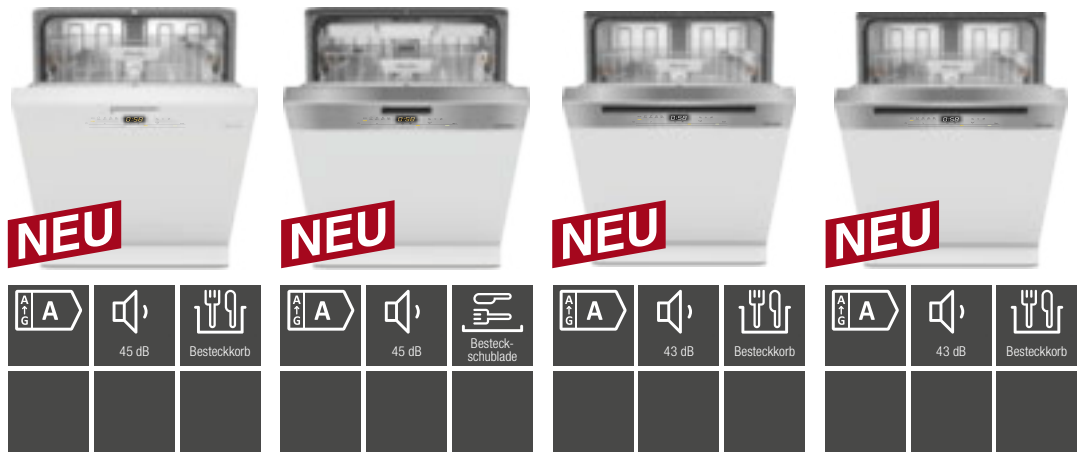

Integrierte Geschirrspüler

Produktübersicht –
60er Nische

* voraussichtlich lieferbar ab Mai 2025

¹⁾ Detaillierte Informationen zu den Spülprogrammen je Gerät erhalten Sie auf miele.de

Typ-/Verkaufsbezeichnung	G 5611 i Active*	G 5611 SCi Active*	G 5811 i Active Plus*	G 5817 i XXL Active Plus*
Design				
Blendenausführung	Gerade Blende	Gerade Blende	Gerade Blende	Gerade Blende
Bedienungsart	Programmähltaste	Programmähltaste	Programmähltaste	Programmähltaste
Display	3-stellige 7-Segmentanzeige	3-stellige 7-Segmentanzeige	3-stellige 7-Segmentanzeige	3-stellige 7-Segmentanzeige
MultiLingua	–	–	–	–
Komfort				
Vernetzung mit Miele@home	–	–	–	–
AutoDos	–	–	–	–
Knock2open	–	–	–	–
Türschließhilfe	ComfortClose	ComfortClose	ComfortClose	ComfortClose
Restzeitanzeige und Startvorwahl	•	•	•	•
Funktionskontrolle	Kontrollanzeige	Kontrollanzeige	Kontrollanzeige	Kontrollanzeige
Effizienz und Nachhaltigkeit				
Wasserverb. im Programm Automatic in l ab	6,0	6,0	6,0	6,0
Wasserverb. im Programm Eco in l	8,2	8,2	8,2	8,2
Stromverb. im Programm ECO in kWh	0,53	0,54	0,53	0,53
Stromverb. in kWh im Programm ECO (Warmwasser)	0,28	0,29	0,28	0,28
Anzahl Maßgedecke	13	14	13	13
EcoFeedback	–	–	–	–
EcoPower Technology	•	•	•	•
Halbe Beladung	–	–	•	•
Ergebnisqualität				
Frischwasserspüler	•	•	•	•
AutoOpen-Trocknung	•	•	•	•
Aktive Kondensationstrocknung	–	–	–	–
SensorDry	–	–	•	•
Brilliant GlassCare	–	–	•	•
Spülprogramme¹⁾				
Anzahl Spülprogramme, darunter z.B.	5	5	5	5
QuickPowerWash	•	•	•	•
Hygiene	–	–	–	–
ExtraLeise	–	–	–	–
Spüloptionen/Extras				
IntenseZone/BottleClean	–/–	–/–	–/–	–/–
Express/Quick	–/•	–/•	–/•	–/•
Extra sauber	•	•	•	•
Extra trocken	•	•	•	•
Korbgestaltung				
Korbgestaltung	Comfort	Comfort	Comfort	Comfort
Sicherheit				
Waterproof-System	•	•	•	•
Sieb-Kontrollanzeige	–	–	–	–
Kindersicherung	•	•	•	•
Technische Daten				
Gesamtanschlusswert in kW	2,00	2,00	2,00	2,00
Spannung in V	230	230	230	230
Absicherung in A	10	10	10	10
Länge Wasserzulaufschlauch in m	1,50	1,50	1,50	1,50
Länge Wasserablaufschlauch in m	1,50	1,50	1,50	1,50
Länge der elektrischen Zuleitung in m	1,70	1,70	1,70	1,70
Unverbindliche Servicepreis-Empfehlung in EUR inkl. MwSt.				
Edelstahl CleanSteel	–	1.099,–	1.209,–	1.259,–
Brillantweiß	949,–	999,–	1.099,–	–