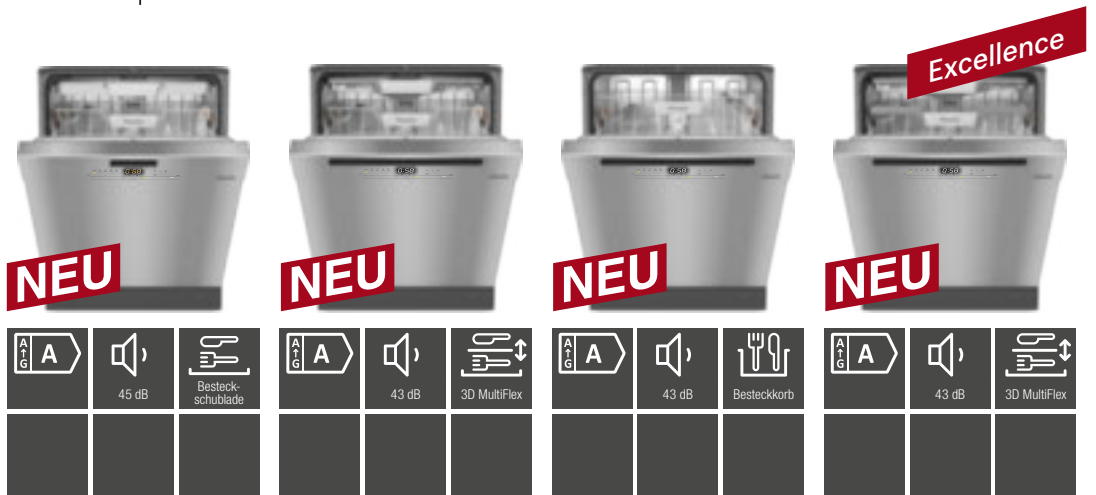

Unterbau-Geschirrspüler

Produktübersicht –
60 cm breite Geräte

* voraussichtlich lieferbar ab Mai 2025

¹⁾ Detaillierte Informationen zu den Spülprogrammen je Gerät erhalten Sie auf miele.de

Typ-/Verkaufsbezeichnung	G 5611 SCU Active*	G 5811 SCU Active Plus*	G 5811 U Active Plus*	G 5833 SCU Active Plus E*
Design				
Blendenausführung	Gerade Blende	Gerade Blende	Gerade Blende	Gerade Blende
Bedienungsart	Programmähltaste	Programmähltaste	Programmähltaste	Programmähltaste
Display	3-stellige 7-Segmentanzeige	3-stellige 7-Segmentanzeige	3-stellige 7-Segmentanzeige	3-stellige 7-Segmentanzeige
MultiLingua	–	–	–	–
Komfort				
Vernetzung mit Miele@home	–	–	–	–
AutoDos	–	–	–	–
Knock2open	–	–	–	–
Türschließhilfe	ComfortClose	ComfortClose	ComfortClose	ComfortClose
Restzeitanzeige und Startvorwahl	•	•	•	•
Funktionskontrolle	Kontrollanzeige	Kontrollanzeige	Kontrollanzeige	Kontrollanzeige
Effizienz und Nachhaltigkeit				
Wasserverb. im Programm Automatic in l ab	6,0	6,0	6,0	6,0
Wasserverb. im Programm Eco in l	8,2	8,2	8,2	8,2
Stromverb. im Programm ECO in kWh	0,54	0,54	0,53	0,54
Stromverb. in kWh im Programm ECO (Warmwasser)	0,29	0,29	0,28	0,29
Anzahl Maßgedecke	14	14	13	14
EcoFeedback	–	–	–	–
EcoPower Technology	•	•	•	•
Halbe Beladung	–	•	•	•
Ergebnisqualität				
Frischwasserspüler	•	•	•	•
AutoOpen-Trocknung	•	•	•	•
Aktive Kondensationstrocknung	–	–	–	–
SensorDry	–	•	•	•
Brilliant GlassCare	–	•	•	•
Spülprogramme¹⁾				
Anzahl Spülprogramme, darunter z.B.	5	5	5	5
QuickPowerWash	•	•	•	•
Hygiene	–	–	–	–
ExtraLeise	–	–	–	–
Spüloptionen/Extras				
IntenseZone/BottleClean	–/–	–/–	–/–	–/–
Express/Quick	–/•	–/•	–/•	–/•
Extra sauber	•	•	•	•
Extra trocken	•	•	•	•
Korbgestaltung				
Korbgestaltung	Comfort	Comfort	Comfort	ExtraComfort P
Sicherheit				
Waterproof-System	•	•	•	•
Sieb-Kontrollanzeige	–	–	–	–
Kindersicherung	•	•	•	•
Technische Daten				
Gesamtanschlusswert in kW	2,00	2,00	2,00	2,00
Spannung in V	230	230	230	230
Absicherung in A	10	10	10	10
Länge Wasserzulaufschlauch in m	1,50	1,50	1,50	1,50
Länge Wasserablaufschlauch in m	1,50	1,50	1,50	1,50
Länge der elektrischen Zuleitung in m	1,70	1,70	1,70	1,70
Unverbindliche Servicepreis-Empfehlung in EUR inkl. MwSt.				
Edelstahl CleanSteel	949,–	1.189,–	1.139,–	1.249,–
Brillantweiß	799,–	1.049,–	999,–	–