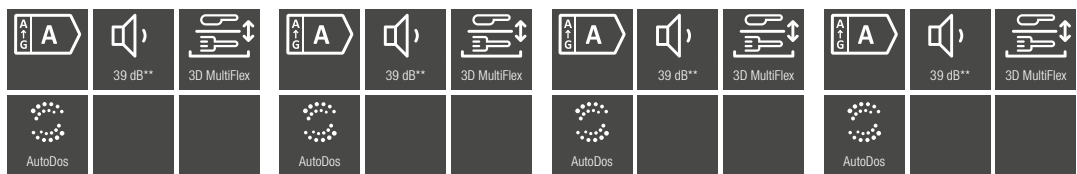

¹⁾ Detaillierte Informationen zu den Spülprogrammen je Gerät erhalten Sie auf miele.de
** im Programm ExtraLeise