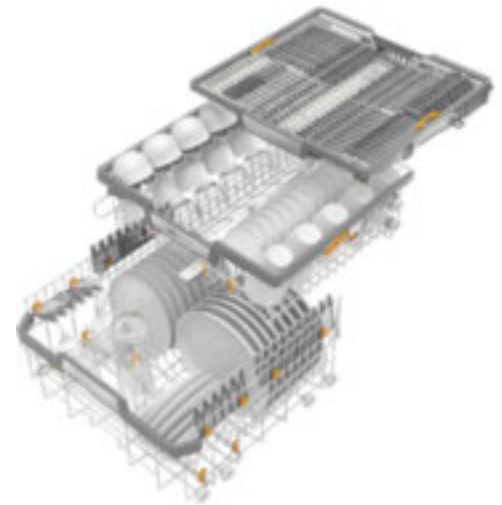

MaxiComfort Korbausstattung (PFD 103 und PFD 104)

Bezeichnung	Außenverkleidung /Front	Beladung	Materialnummer	EAN Nummer	Preis in EURO inkl. USt.
PFD 102	WF - PA CLST	mit Körben	11604750	4002516366553	4.509,00
PFD 103 SCi XXL	WF - PA CLST	mit Körben	11604960	4002516366171	4.969,00
PFD 104 SCVi XXL	WF - CPA OS	mit Körben	11604970	4002516366188	5.139,00

Zubehör	Beschreibung	Materialnummer	EAN Nummer	Preis in EURO
APFD 101	Geschirrspüler Montageset für optimalen Hochschränkeinbau mit zusätzlichem Aufsatzschrank.	11714430	4002516420750	56,00
APFD 102	Geschirrspüler Montageset für optimalen Hochschränkeinbau mit zusätzlicher Einbaugerätenische.	11714440	4002516420767	56,00
APFD 002	Frontverkleidung Edelstahl: B x H, 60 x 57 cm für integrierte ProfLine Geschirrspüler	12255290	4002516657873	305,00
APFD 003	Frontverkleidung Edelstahl: B x H, 60 x 60 cm für integrierte ProfLine Geschirrspüler	12256170	4002516658009	305,00
APFD 004	Frontverkleidung Edelstahl: B x H, 60 x 65 cm für integrierte ProfLine Geschirrspüler	12256210	4002516658016	305,00
DOS G 80 ProfiLine flex	Dosiergerät für flüssige Reiniger	10730840	4002516330608	645,00
APFD 210	Flaschenkorb	11717360	4002516464808	738,00
APFD 211	Adapter für ProfiLine	11717390	4002516465119	95,00