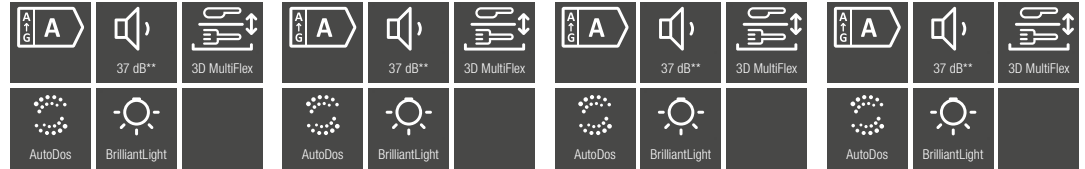

Gratis Beigabe

- 1 x PowerDisk
- Gutschein für 6 x PowerDisk und Pflegeset (Salz, Klarspüler, DishClean)

¹⁾ Detaillierte Informationen zu den Spülprogrammen je Gerät erhalten Sie auf miele.de
** im Programm ExtraLeise

Typ-/Verkaufsbezeichnung	G 7731 SCi 125 Gala Edition	G 7737 SCi XXL 125 Gala Ed.	G 7710 SCi AutoDos	G 7715 SCi XXL AutoDos
Design				
Blendenausführung	Geneigte Blende	Geneigte Blende	Geneigte Blende	Geneigte Blende
Bedienungsart	Softkeys	Softkeys	Softkeys	Softkeys
Display	1-zeiliges Display mit Klartext	1-zeiliges Display mit Klartext	1-zeiliges Display mit Klartext	1-zeiliges Display mit Klartext
MultiLingua	•	•	•	•
Komfort				
Vernetzung mit Miele@home	•	•	•	•
AutoDos	•	•	•	•
Knock2open	–	–	–	–
Türschließeilfe	ComfortClose	ComfortClose	ComfortClose	ComfortClose
Restzeitanzeige und Startvorwahl	•	•	•	•
Funktionskontrolle	Display	Display	Display	Display
Effizienz und Nachhaltigkeit				
Wasserverb. im Programm Automatic in l ab	6,0	6,0	6,0	6,0
Wasserverb. im Programm Eco in l	8,4	8,4	8,4	8,4
Stromverb. im Programm ECO in kWh	0,54	0,54	0,540	0,540
Stromverb. in kWh im Programm ECO (Warmwasser)	0,29	0,29	0,29	0,29
Anzahl Maßgedecke	–	–	14	14
EcoFeedback	•	•	•	•
EcoPower Technology	•	•	•	•
Halbe Beladung	•	•	•	•
Ergebnisqualität				
Frischwasserspüler	•	•	•	•
AutoOpen-Trocknung	•	•	•	•
Aktive Kondensationstrocknung	•	•	•	•
SensorDry	•	•	•	•
Brilliant GlassCare	•	•	•	•
Spülprogramme¹⁾				
Anzahl Spülprogramme, darunter z.B.	15	15	15	15
QuickPowerWash	•	•	•	•
Hygiene	•	•	•	•
ExtraLeise	37 dB(A)	37 dB(A)	37 dB(A)	37 dB(A)
Spüloptionen/Extras				
IntenseZone/BottleClean	•/•	•/•	•/•	•/•
Express/Quick	–/•	–/•	–/•	–/•
Extra sauber	•	•	•	•
Extra trocken	•	•	•	•
Korbgestaltung				
Korbgestaltung	125 Gala Edition	125 Gala Edition	MaxiComfort	MaxiComfort
Sicherheit				
Waterproof-System	•	•	•	•
Sieb-Kontrollanzeige	•	•	•	•
Kindersicherung	•	•	•	•
Technische Daten				
Gesamtanschlusswert in kW	2,00	2,00	2,00	2,00
Spannung in V	230	230	230	230
Absicherung in A	10	10	10	10
Länge Wasserzulaufschlauch in m	1,50	1,50	1,50	1,50
Länge Wasserablaufschlauch in m	1,50	1,50	1,50	1,50
Länge der elektrischen Zuleitung in m	1,70	1,70	1,70	1,70
Unverbindliche Servicepreis-Empfehlung in EUR inkl. MwSt.				
Edelstahl CleanSteel	–	–	–	–
Brillantweiß	–	–	–	–
Obsidianschwarz	2.109,–	2.159,–	2.109,–	2.159,–