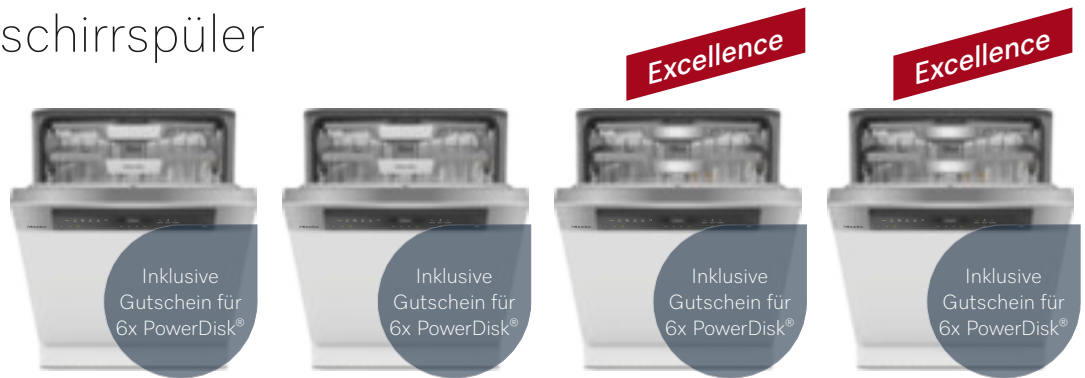

Integrierte Geschirrspüler

Produktübersicht – 60er Nische

¹⁾ Detaillierte Informationen zu den Spülprogrammen je Gerät erhalten Sie auf miele.de
** im Programm ExtraLeise

Typ-/Verkaufsbezeichnung	G 7600 SCi AutoDos	G 7605 SCi XXL AutoDos	G 7623 SCi AutoDos E	G 7628 SCi XXL AutoDos E
Design				
Blendenausführung	Gerade Blende	Gerade Blende	Gerade Blende	Gerade Blende
Bedienungsart	Softkeys	Softkeys	Softkeys	Softkeys
Display	1-zeiliges Display mit Klartext	1-zeiliges Display mit Klartext	1-zeiliges Display mit Klartext	1-zeiliges Display mit Klartext
MultiLingua	•	•	•	•
Komfort				
Vernetzung mit Miele@home	•	•	•	•
AutoDos	•	•	•	•
Knock2open	–	–	–	–
Türschließhilfe	ComfortClose	ComfortClose	ComfortClose	ComfortClose
Restzeitanzeige und Startvorwahl	•	•	•	•
Funktionskontrolle	Display	Display	Display	Display
Effizienz und Nachhaltigkeit				
Wasserverb. im Programm Automatic in l ab	6,0	6,0	6,0	6,0
Wasserverb. im Programm Eco in l	8,4	8,4	8,4	8,4
Stromverb. im Programm ECO in kWh	0,540	0,540	0,540	0,540
Stromverb. in kWh im Programm ECO (Warmwasser)	0,29	0,29	0,29	0,29
Anzahl Maßgedecke	14	14	14	14
EcoFeedback	•	•	•	•
EcoPower Technology	•	•	•	•
Halbe Beladung	•	•	•	•
Ergebnisqualität				
Frischwasserspüler	•	•	•	•
AutoOpen-Trocknung	•	•	•	•
Aktive Kondensationstrocknung	•	•	•	•
SensorDry	•	•	•	•
Brilliant GlassCare	•	•	•	•
Spülprogramme¹⁾				
Anzahl Spülprogramme, darunter z.B.	13	13	13	13
QuickPowerWash	•	•	•	•
Hygiene	•	•	•	•
ExtraLeise	39 dB(A)	39 dB(A)	39 dB(A)	39 dB(A)
Spüloptionen/Extras				
IntenseZone/BottleClean	•/•	•/•	•/•	•/•
Express/Quick	–/•	–/•	–/•	–/•
Extra sauber	•	•	•	•
Extra trocken	•	•	•	•
Korbgestaltung				
Korbgestaltung	ExtraComfort	ExtraComfort	MaxiComfort	MaxiComfort
Sicherheit				
Waterproof-System	•	•	•	•
Sieb-Kontrollanzeige	•	•	•	•
Kindersicherung	•	•	•	•
Technische Daten				
Gesamtanschlusswert in kW	2,00	2,00	2,00	2,00
Spannung in V	230	230	230	230
Absicherung in A	10	10	10	10
Länge Wasserzulaufschlauch in m	1,50	1,50	1,50	1,50
Länge Wasserablaufschlauch in m	1,50	1,50	1,50	1,50
Länge der elektrischen Zuleitung in m	1,70	1,70	1,70	1,70
Unverbindliche Servicepreis-Empfehlung in EUR inkl. MwSt.				
Edelstahl CleanSteel	1.759,–	1.809,–	1.819,–	1.869,–
Brillantweiß	1.659,–	–	–	–
Obsidianschwarz	–	–	–	–