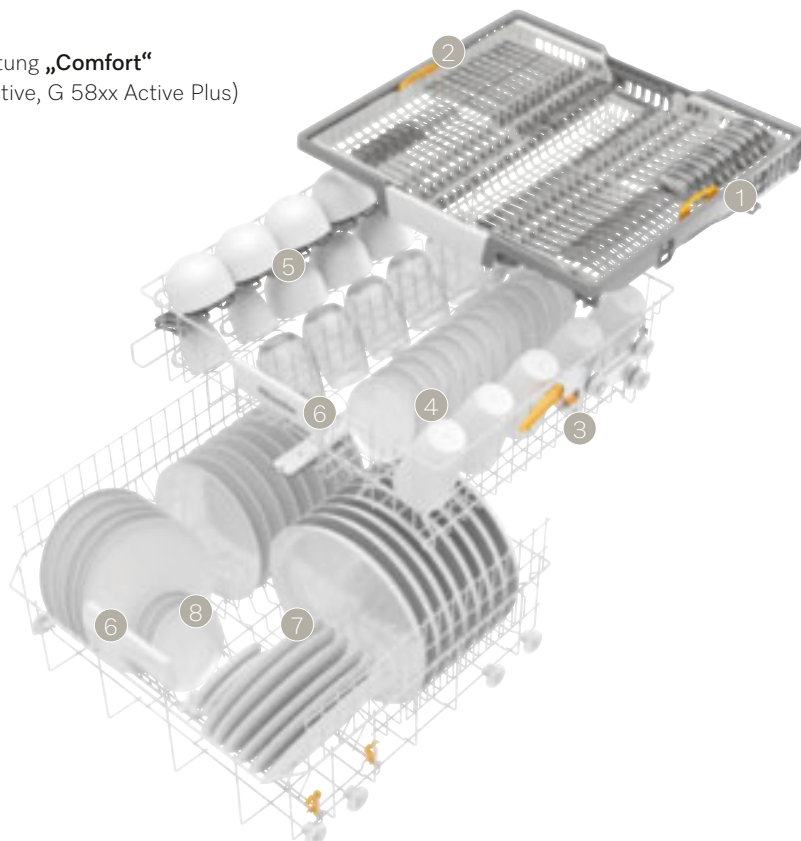

Unterkorb:

- 7 MultiComfort-Bereich
- 8 2 Spikereien (rechts klappbar, links fest)
- 9 höhenverstellbarer FlexCare Glass & Bottle (für zwei Flaschen)
- 10 2 MultiClips
- 11 XL-Assist

Korbgestaltung „**Comfort**“
(G 56xx Active, G 58xx Active Plus)