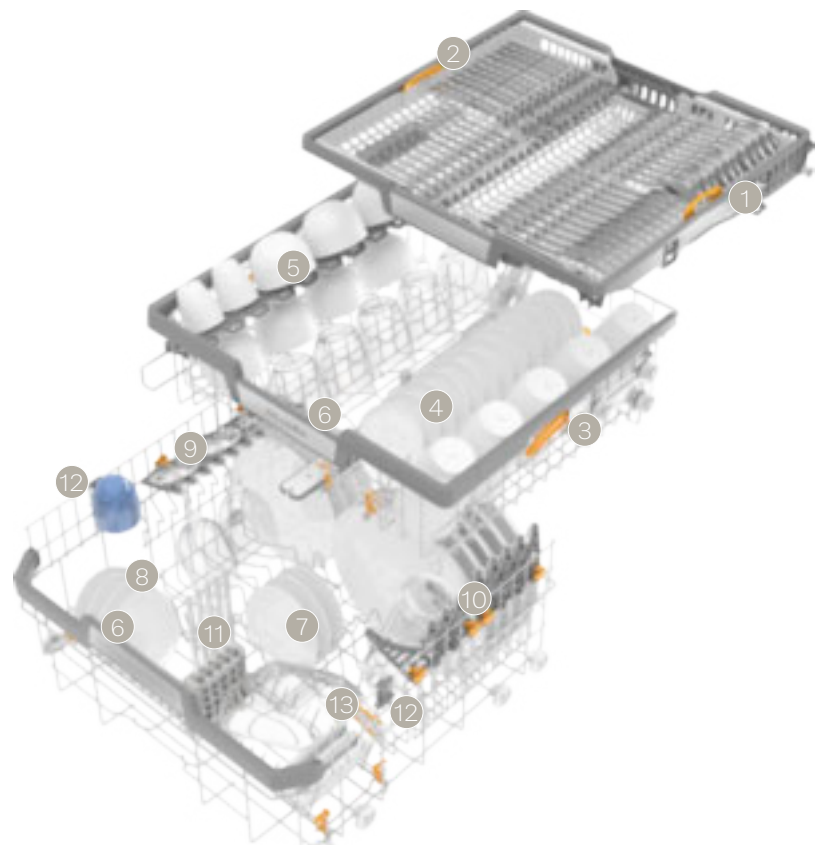

Welche Korbausstattung benötigen Sie?

Die Korbgestaltung* der Miele Geschirrspüler der Generation G 7000

Korbgestaltung „125 Gala Edition“

(G 773x 125 Gala Edition / G 777x Gala Edition)

3D-MultiFlex-Schublade

1. 1 höhenverstellbares Seitenteil rechts
2. 2 seitlich verstellbares Seitenteil links

Oberkorb:

1. 3 höhenverstellbar
2. 4 komplett zweiteilig klappbare Spikereihe
3. 5 FlexCare-Tassenauflage mit Noppenstruktur und Silikonelementen für Weingläser
4. 6 breites Griffelement mit Edelstahl, ergonomische Reling im Ober- und Unterkorb

Unterkorb:

1. 7 MultiComfort-Bereich
2. 8 2 klappbare Spikereien
3. 9 höhenverstellbarer FlexCare-Gläserhalter
4. 10 höhenverstellbarer FlexCare Glass & Bottle (für vier Flaschen)
5. 11 StrawClean
6. 12 2 MultiClips
7. 13 XL-Assist

Korbgestaltung „MaxiComfort“

(G 72xx E, G 76xx E, G 77xx, G 79xx)

3D-MultiFlex-Schublade

1. 1 höhenverstellbares Seitenteil rechts
2. 2 seitlich verstellbares Seitenteil links

Oberkorb:

1. 3 höhenverstellbar
2. 4 komplett zweiteilig klappbare Spikereihe
3. 5 FlexCare-Tassenauflage mit Noppenstruktur und Silikonelementen für Weingläser
4. 6 breites Griffelement mit Edelstahl, ergonomische Reling im Ober- und Unterkorb

Unterkorb:

1. 7 MultiComfort-Bereich
2. 8 2 klappbare Spikereien
3. 9 höhenverstellbarer FlexCare-Gläserhalter
4. 10 höhenverstellbarer FlexCare Glass & Bottle (für zwei Flaschen)
5. 11 StrawClean
6. 12 2 MultiClips
7. 13 XL-Assist