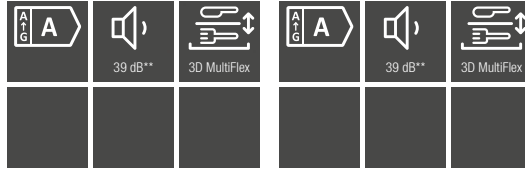

Vollintegrierte Geschirrspüler

Produktübersicht – 60er Nische

¹⁾ Detaillierte Informationen zu den Spülprogrammen je Gerät erhalten Sie auf miele.de
** im Programm ExtraLeise

Typ-/Verkaufsbezeichnung	G 7380 SCVi FrontFit	G 7385 SCVi XXL FrontFit
Design		
Blendenausführung	Vollintegrierte Blende	Vollintegrierte Blende
Bedienungsart	Programmähltaste	Programmähltaste
Display	1-zeiliges Display mit Klartext	1-zeiliges Display mit Klartext
MultiLingua	•	•
Komfort		
Vernetzung mit Miele@home	–	–
AutoDos	–	–
KnockZopen	–	–
Türschließhilfe	ComfortClose	ComfortClose
Restzeitanzeige und Startvorwahl	•	•
Funktionskontrolle	optisch und akustisch	optisch und akustisch
Effizienz und Nachhaltigkeit		
Wasserverb. im Programm Automatic in l ab	6,0	6,0
Wasserverb. im Programm Eco in l	8,4	8,4
Stromverb. im Programm ECO in kWh	0,540	0,540
Stromverb. in kWh im Programm ECO (Warmwasser)	0,29	0,29
Anzahl Maßgedecke	14	14
EcoFeedback	•	•
EcoPower Technology	•	•
Halbe Beladung	•	•
Ergebnisqualität		
Frischwasserspüler	•	•
AutoOpen-Trocknung	•	•
Aktive Kondensationstrocknung	•	•
SensorDry	•	•
Brilliant GlassCare	•	•
Spülprogramme¹⁾		
Anzahl Spülprogramme, darunter z.B. QuickPowerWash	11	11
Hygiene	–	–
ExtraLeise	39 dB(A)	39 dB(A)
Spüloptionen/Extras		
IntenseZone/BottleClean	•/•	•/•
Express/Quick	–/•	–/•
Extra sauber	•	•
Extra trocken	•	•
Korbgestaltung		
Korbgestaltung	ExtraComfort	ExtraComfort
Sicherheit		
Waterproof-System	•	•
Sieb-Kontrollanzeige	•	•
Kindersicherung	–	–
Technische Daten		
Gesamtanschlusswert in kW	2,00	2,00
Spannung in V	230	230
Absicherung in A	10	10
Länge Wasserzulaufschlauch in m	1,50	1,50
Länge Wasserablaufschlauch in m	1,50	1,50
Länge der elektrischen Zuleitung in m	1,70	1,70
Min./Max. Frontplattengewicht in kg	4,00 / 10,00	4,00 / 10,00
[über Kundendienst nachrüstbar auf min./max.]	8,00 / 16,00	8,00 / 16,00
Unverbindliche Servicepreis-Empfehlung in EUR inkl. MwSt.		
Edelstahl	1.779,–	1.779,–
Obsidianschwarz	–	–