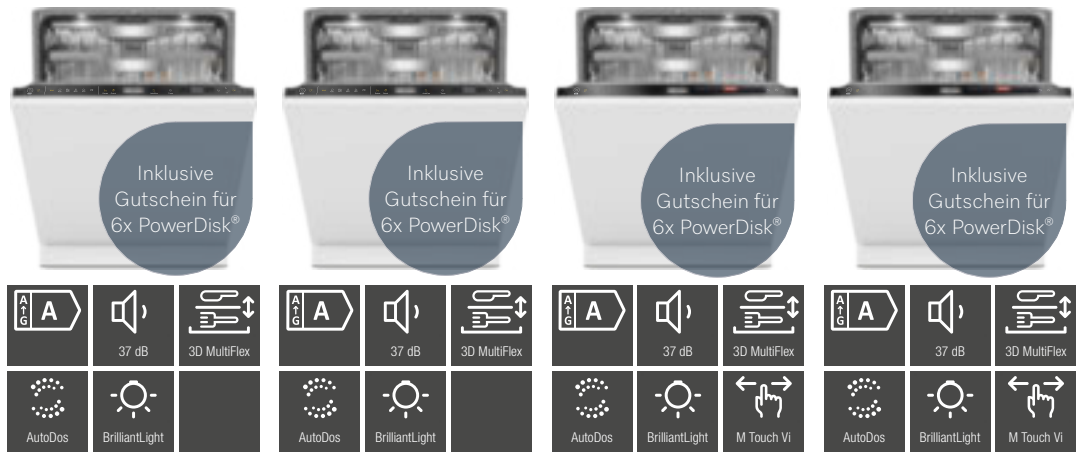

Vollintegrierte Geschirrspüler

Produktübersicht – 60er Nische

¹⁾ Detaillierte Informationen zu den Spülprogrammen je Gerät erhalten Sie auf miele.de
** im Programm ExtraLeise

Typ-/Verkaufsbezeichnung	G 7783 SCVi AutoDos K2O FrontFit	G 7788 SCVi XXL AutoDos K2O FrontFit	G 7980 SCVi AutoDos K2O	G 7985 SCVi XXL AutoDos K2O
Design				
Blendenausführung	Vollintegrierte Blende	Vollintegrierte Blende	Vollintegrierte Blende	Vollintegrierte Blende
Bedienungsart	Softkeys	Softkeys	Touch-Bedienung	Touch-Bedienung
Display	1-zeiliges Display mit Klartext	1-zeiliges Display mit Klartext	M Touch Vi	M Touch Vi
MultiLingua	•	•	•	•
Komfort				
Vernetzung mit Miele@home	•	•	•	•
AutoDos	•	•	•	•
Knock2open	•	•	•	•
Türschließhilfe	AutoClose	AutoClose	AutoClose	AutoClose
Restzeitanzeige und Startvorwahl	•	•	•	•
Funktionskontrolle	optisch und akustisch	optisch und akustisch	optisch und akustisch	optisch und akustisch
Effizienz und Nachhaltigkeit				
Wasserverb. im Programm Automatic in Lab	6,0	6,0	6,0	6,0
Wasserverb. im Programm Eco in I	8,4	8,4	8,4	8,4
Stromverb. im Programm ECO in kWh	0,540	0,540	0,540	0,540
Stromverb. in kWh im Programm ECO (Warmwasser)	0,29	0,29	0,29	0,29
Anzahl Maßgedecke	14	14	14	14
EcoFeedback	•	•	•	•
EcoPower Technology	•	•	•	•
Halbe Beladung	•	•	•	•
Ergebnisqualität				
Frischwasserspüler	•	•	•	•
AutoOpen-Trocknung	•	•	•	•
Aktive Kondensationstrocknung	•	•	•	•
SensorDry	•	•	•	•
Brilliant GlassCare	•	•	•	•
Spülprogramme¹⁾				
Anzahl Spülprogramme, darunter z.B. QuickPowerWash	15	15	16	16
Hygiene	•	•	•	•
ExtraLeise	37 dB(A)	37 dB(A)	37 dB(A)	37 dB(A)
Spüloptionen/Extras				
IntenseZone/BottleClean	•/•	•/•	•/•	•/•
Express/Quick	-/•	-/•	-/•	-/•
Extra sauber	•	•	•	•
Extra trocken	•	•	•	•
Korbgestaltung				
Korbgestaltung	MaxiComfort	MaxiComfort	MaxiComfort	MaxiComfort
Sicherheit				
Waterproof-System	•	•	•	•
Sieb-Kontrollanzeige	•	•	•	•
Kindersicherung	-	-	-	-
Technische Daten				
Gesamtanschlusswert in kW	2,00	2,00	2,00	2,00
Spannung in V	230	230	230	230
Absicherung in A	10	10	10	10
Länge Wasserzulaufschlauch in m	1,50	1,50	1,50	1,50
Länge Wasserablaufschlauch in m	1,50	1,50	1,50	1,50
Länge der elektrischen Zuleitung in m	1,70	1,70	1,70	1,70
Min./Max. Frontplattengewicht in kg [über Kundendienst nachrüstbar auf min./max.]	4,0 / 12,0	4,0 / 12,0	4,00 / 11,00 7,00 / 14,00	4,00 / 11,00 7,00 / 14,00
Unverbindliche Servicepreis-Empfehlung in EUR inkl. MwSt.				
Edelstahl	-	-	-	-
Obsidianschwarz	2.649,-	2.649,-	2.969,-	2.969,-