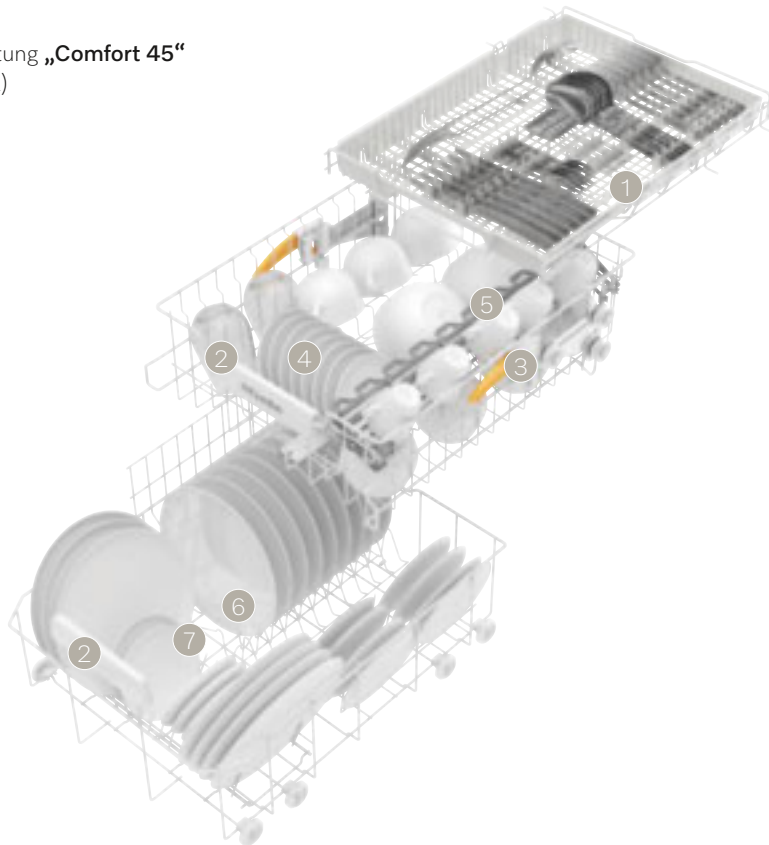

Korbgestaltung „Comfort 45“
(G 59xx SL)

Original Miele Besteckschublade
1 mit Spikes für große Besteckteile

Oberkorb:

- **2** ergonomische Korbgriffe im Ober- und Unterkorb
- **3** höhenverstellbar
- **4** Spikereihe
- **5** FlexCare-Tassenauflage mit Noppenstruktur

Unterkorb:

- **6** MultiComfort-Bereich
- **7** 2 Spikereien