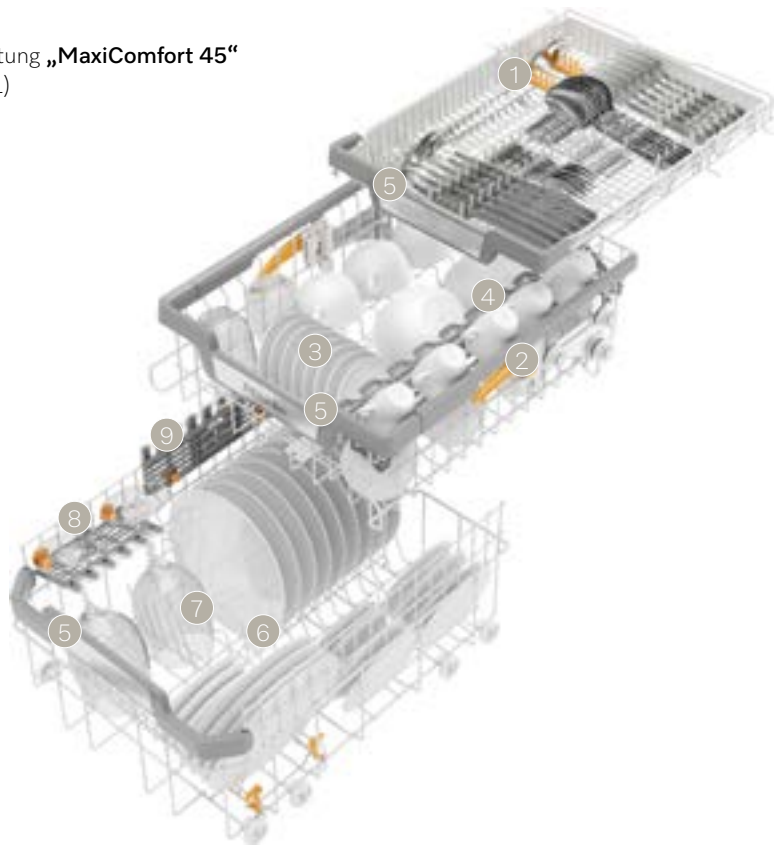

Welche Korbausstattung benötigen Sie?

Die Korbgestaltung* der Miele Geschirrspüler 45 cm Breite

Korbgestaltung „**MaxiComfort 45**“
(G 59xx SL)