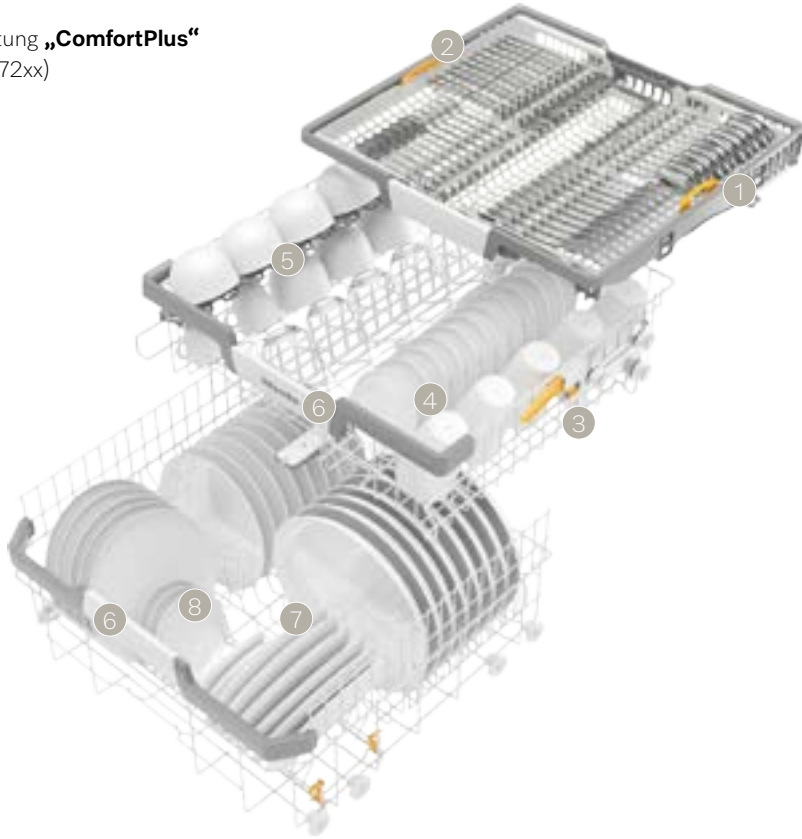

Korbgestaltung „**ComfortPlus**“
(G 71xx, G 72xx)

3D-MultiFlex-Schublade*

- 1 höhenverstellbares Seitenteil rechts
- 2 seitlich verstellbares Seitenteil links

Oberkorb:

- 3 höhenverstellbar
- 4 feste Spikereihe
- 5 FlexCare-Tassenauflage mit Noppenstruktur
- 6 breites Griffelement, ergonomische Reling im Ober- und Unterkorb

Unterkorb:

- 7 MultiComfort-Bereich
- 8 2 Spikereien (rechts klappbar, links fest)