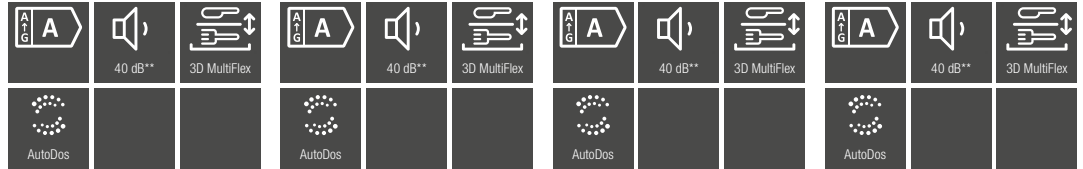

Integrierte Geschirrspüler

Produktübersicht – 60er Nische

¹⁾ Detaillierte Informationen zu den Spülprogrammen je Gerät erhalten Sie auf miele.de
** im Programm ExtraLeise

Typ-/Verkaufsbezeichnung	G 7600 SCi AutoDos	G 7605 SCi XXL AutoDos	G 7623 SCi AutoDos E	G 7628 SCi XXL AutoDos E
Design				
Blendenausführung	Gerade Blende	Gerade Blende	Gerade Blende	Gerade Blende
Bedienungsart	Softkeys	Softkeys	Softkeys	Softkeys
Display	1-zeiliges Display mit Klartext	1-zeiliges Display mit Klartext	1-zeiliges Display mit Klartext	1-zeiliges Display mit Klartext
MultiLingua	•	•	•	•
Komfort				
Vernetzung mit Miele@home	•	•	•	•
AutoDos	•	•	•	•
Knock2open	–	–	–	–
Türschließeilfe	ComfortClose	ComfortClose	ComfortClose	ComfortClose
Restzeitanzeige und Startvorwahl	•	•	•	•
Funktionskontrolle	Display	Display	Display	Display
Effizienz und Nachhaltigkeit				
Wasserverb. im Programm Automatic in l ab	6,0	6,0	6,0	6,0
Wasserverb. im Programm Eco in l	8,4	8,4	8,4	8,4
Stromverb. im Programm ECO in kWh	0,540	0,540	0,540	0,540
Stromverb. in kWh im Programm ECO (Warmwasser)	0,29	0,29	0,29	0,29
Anzahl Maßgedecke	14	14	14	14
EcoFeedback	•	•	•	•
EcoPower Technology	•	•	•	•
Halbe Beladung	•	•	•	•
Ergebnisqualität				
Frischwasserspüler	•	•	•	•
AutoOpen-Trocknung	•	•	•	•
SensorDry	•	•	•	•
Brilliant GlassCare	•	•	•	•
Spülprogramme¹⁾				
Anzahl Spülprogramme, darunter z.B. QuickPowerWash	12	12	12	12
Hygiene	•	•	•	•
ExtraLeise	40 dB(A)	40 dB(A)	40 dB(A)	40 dB(A)
Spüloptionen/Extras				
IntenseZone/BottleClean	–/•	–/•	–/•	–/•
Express/Quick	–/•	–/•	–/•	–/•
Extra sauber	•	•	•	•
Extra trocken	•	•	•	•
Korbgestaltung				
Korbgestaltung	ExtraComfort	ExtraComfort	MaxiComfort	MaxiComfort
Sicherheit				
Waterproof-System	•	•	•	•
Sieb-Kontrollanzeige	•	•	•	•
Kindersicherung	•	•	•	•
Inbetriebnahmesperre	–	–	–	–
Technische Daten				
Gesamtanschlusswert in kW	2,00	2,00	2,00	2,00
Spannung in V	230	230	230	230
Absicherung in A	10	10	10	10
Länge Wasserzulaufschlauch in m	1,50	1,50	1,50	1,50
Länge Wasserablaufschlauch in m	1,50	1,50	1,50	1,50
Länge der elektrischen Zuleitung in m	1,70	1,70	1,70	1,70
Unverbindliche Servicepreis-Empfehlung in EUR inkl. MwSt.				
Edelstahl CleanSteel	1.759,–	1.809,–	1.819,–	1.869,–
Brillantweiß	1.659,–	–	–	–
Obsidianschwarz	–	–	–	–