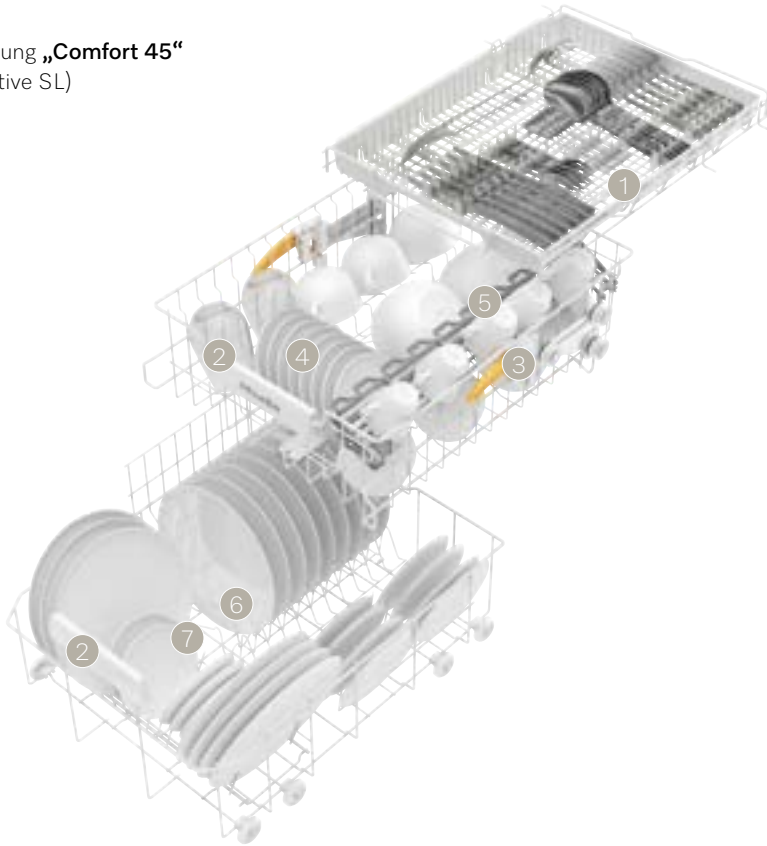

Welche Korbausstattung benötigen Sie?

Die Korbgestaltung* der Miele Geschirrspüler 45 cm Breite

Korbgestaltung „**Comfort 45**“
(G 55xx Active SL)

Original Miele Besteckschublade
1 mit Spikes für große Besteckteile

Oberkorb:

- **2** ergonomische Korbgriffe im Ober- und Unterkorb
- **3** höhenverstellbar
- **4** Spikereihe
- **5** FlexCare-Tassenauflage mit Noppenstruktur

Unterkorb:

- **6** MultiComfort-Bereich
- **7** 2 Spikereien