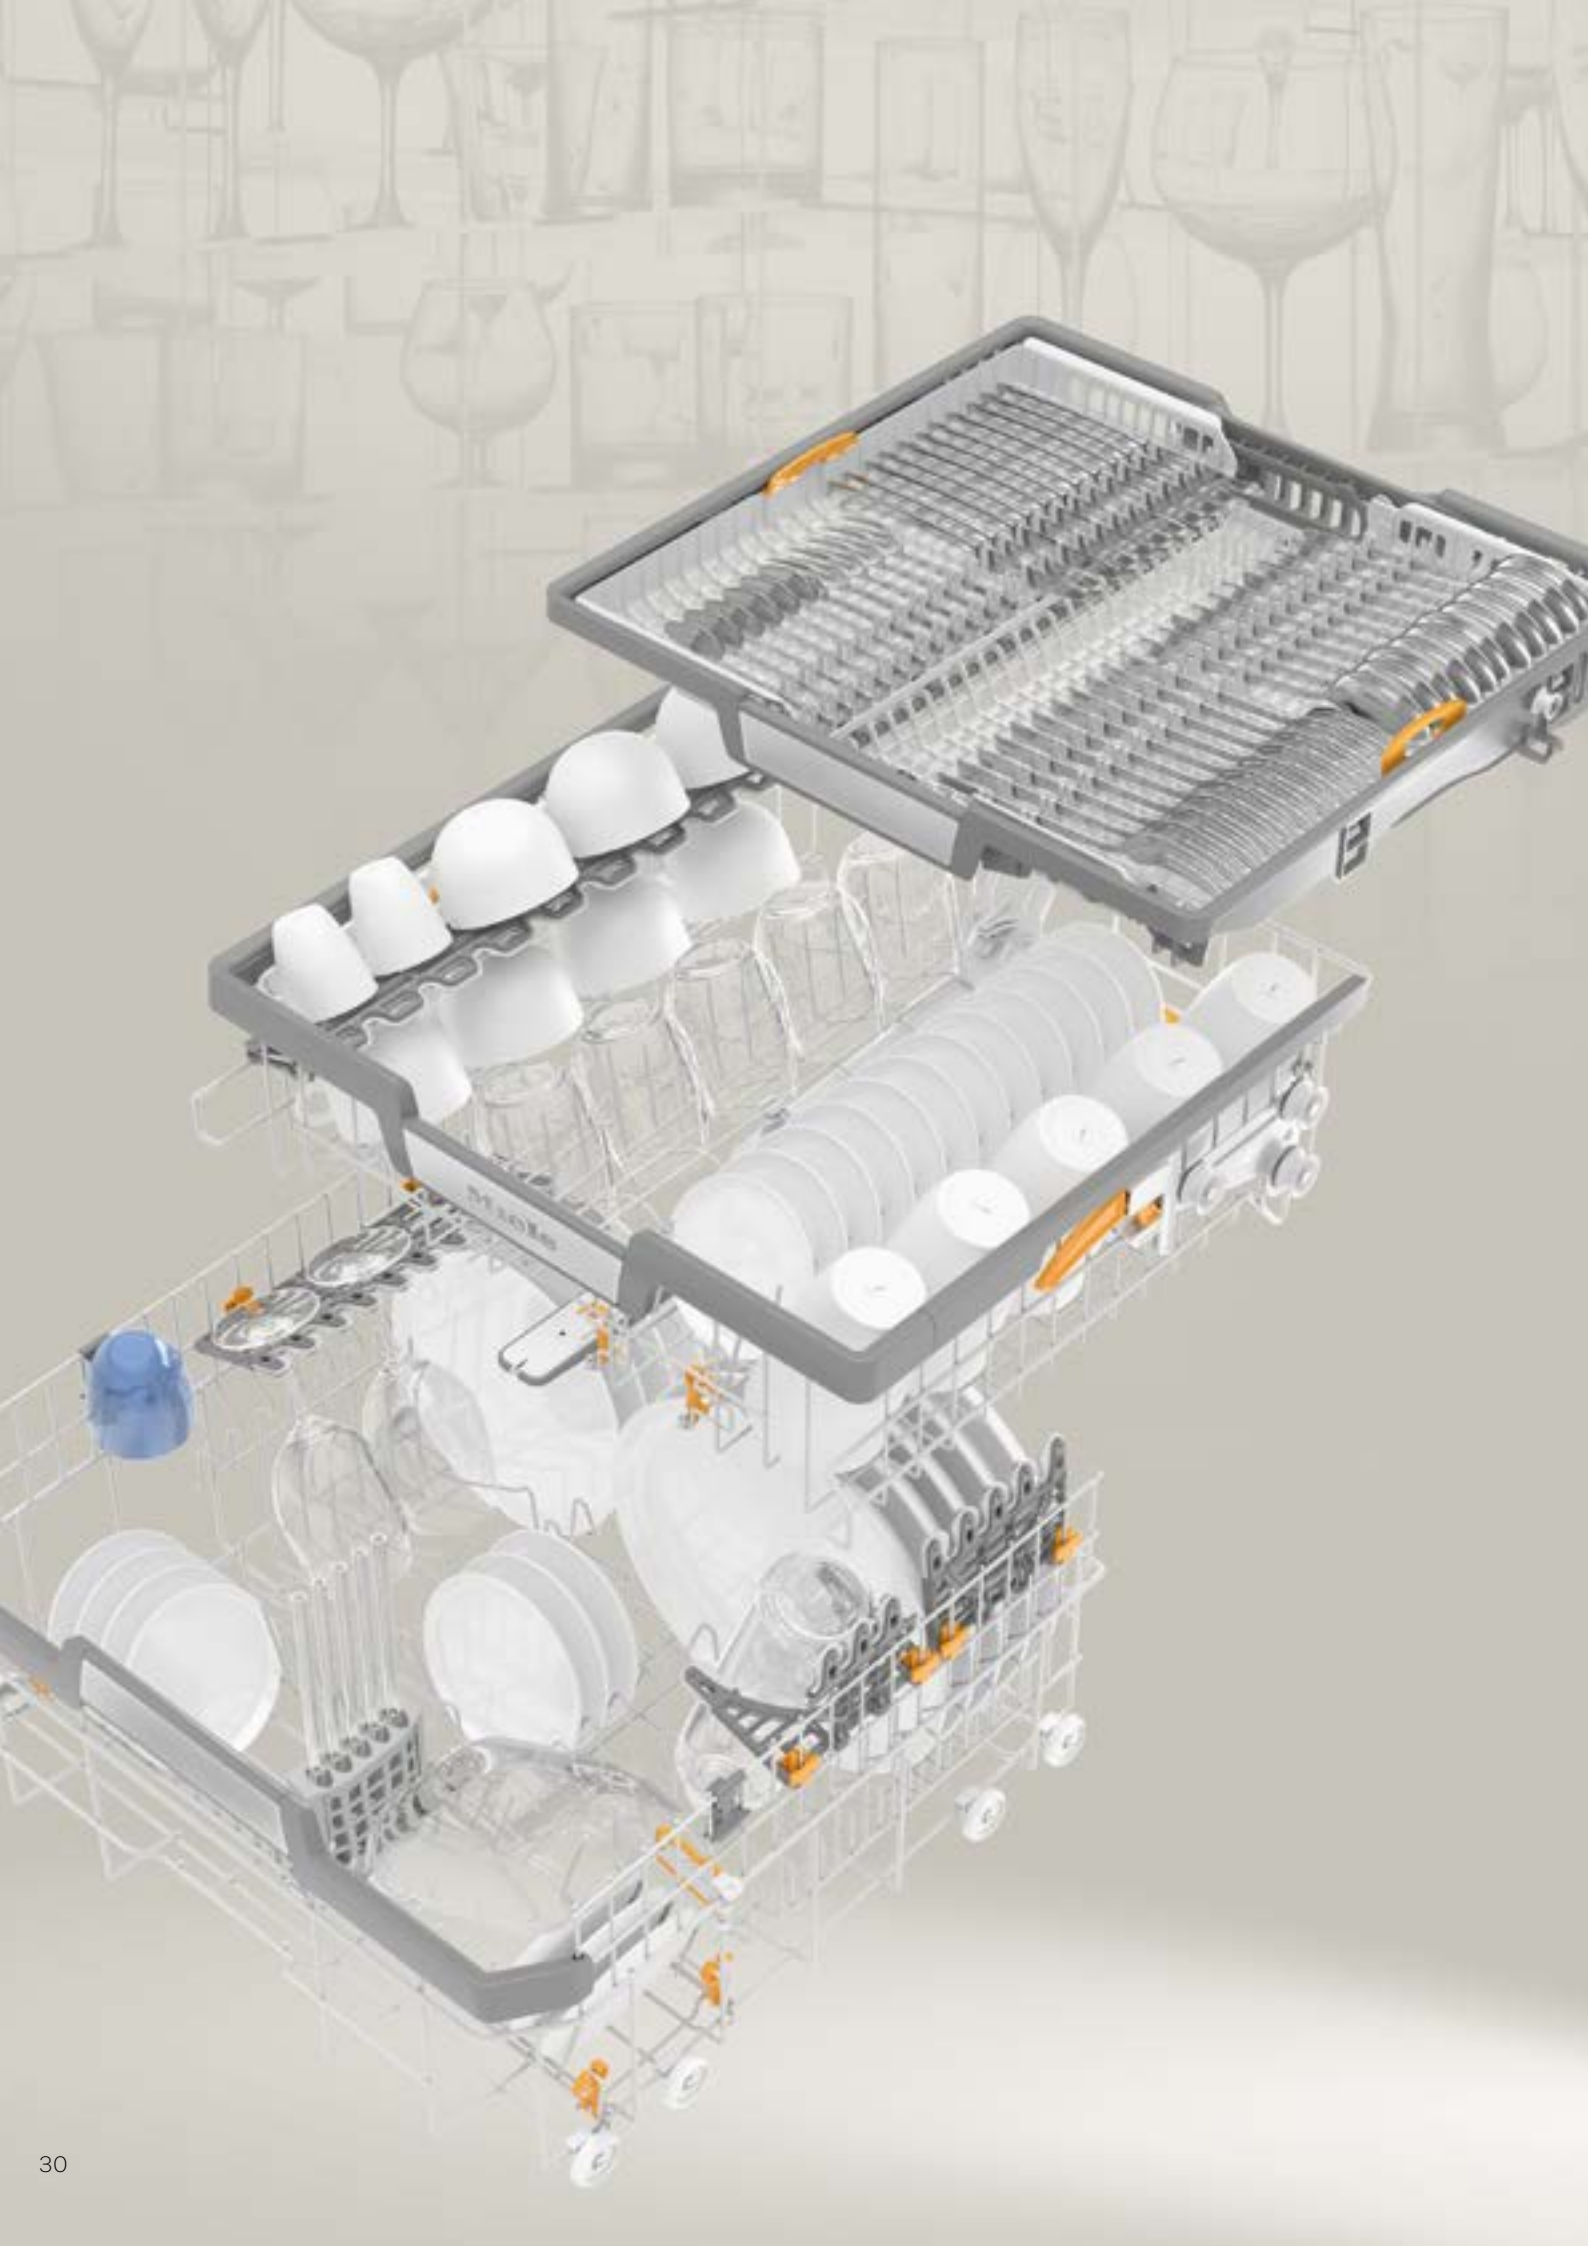

⁵⁾ im Programm Fein

⁶⁾ im Programmmix, verglichen mit Kaltwasser-Anschluss

Welche Korbausstattung benötigen Sie?

Die Korbgestaltung der Miele Geschirrspüler der Generation 7000*

Exklusiv bei Miele **3D-MultiFlex-Schublade**
Alle Besteckteile liegen separat, Schmutz wird restlos entfernt und das Besteck perfekt getrocknet. Auch kleine Geschirrtteile wie Espressotassen finden hier Platz.