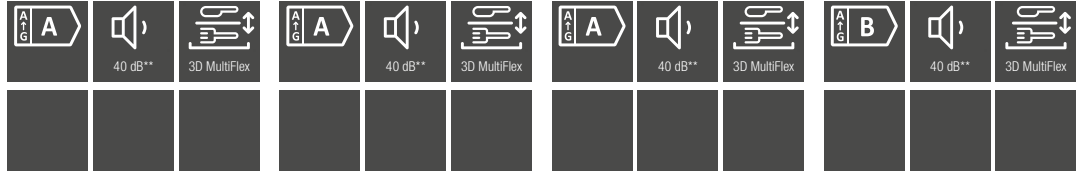

Vollintegrierte Geschirrspüler

Produktübersicht –
60er Nische

TESTSIEGER
Stiftung Warentest **GUT (2,3)**
test
Im Test: 8 vollintegrierte Einbau-Geschirrspüler (60 cm)
Ausgabe 8/2023 www.test.de
23AF87
G 7250 SCVi

¹⁾ Detaillierte Informationen zu den Spülprogrammen je Gerät erhalten Sie auf miele.de

Typ-/Verkaufsbezeichnung	G 7250 SCVi	G 7255 SCVi XXL	G 7280 SCVi FrontFit	G 7285 SCVi XXL FrontFit
Design				
Blendenausführung	Vollintegrierte Blende	Vollintegrierte Blende	Vollintegrierte Blende	Vollintegrierte Blende
Bedienungsart	Programmähltaste	Programmähltaste	Programmähltaste	Programmähltaste
Display	1-zeiliges Display mit Klartext	1-zeiliges Display mit Klartext	1-zeiliges Display mit Klartext	1-zeiliges Display mit Klartext
MultiLingua	•	•	•	•
Komfort				
Vernetzung mit Miele@home	–	–	–	–
AutoDos	–	–	–	–
KnockZopen	–	–	–	–
Türschließhilfe	ComfortClose	ComfortClose	ComfortClose	ComfortClose
Restzeitanzeige und Startvorwahl	•	•	•	•
Funktionskontrolle	optisch und akustisch	optisch und akustisch	optisch und akustisch	optisch und akustisch
Effizienz und Nachhaltigkeit				
Wasserverb. im Programm Automatic in I ab	6,0	6,0	6,0	6,0
Wasserverb. im Programm Eco in I	8,4	8,4	8,4	8,4
Stromverb. im Programm ECO in kWh	0,540	0,540	0,540	0,540
Stromverb. in kWh im Programm ECO (Warmwasser)	0,29	0,29	0,29	0,29
Anzahl Maßgedecke	14	14	14	14
EcoFeedback	•	•	•	•
EcoPower Technology	•	•	•	•
Halbe Beladung	•	•	•	•
Ergebnisqualität				
Frischwasserspüler	•	•	•	•
AutoOpen-Trocknung	•	•	•	•
SensorDry	•	•	•	•
Brilliant GlassCare	•	•	•	•
Spülprogramme¹⁾				
Anzahl Spülprogramme, darunter z.B.	8	8	8	8
QuickPowerWash	•	•	•	•
Hygiene	–	–	–	–
ExtraLeise	40 dB(A)	40 dB(A)	40 dB(A)	40 dB(A)
Spüloptionen/Extras				
IntenseZone/BottleClean	•/–	•/–	•/–	•/–
Express/Quick	•/–	•/–	•/–	•/–
Extra sauber	•	•	•	•
Extra trocken	•	•	•	•
Korbgestaltung				
Korbgestaltung	ComfortPlus	ComfortPlus	ComfortPlus	ComfortPlus
Sicherheit				
Waterproof-System	•	•	•	•
Sieb-Kontrollanzeige	•	•	•	•
Kindersicherung	–	–	–	–
Inbetriebnahmesperre	–	–	–	–
Technische Daten				
Gesamtanschlusswert in kW	2,00	2,00	2,00	2,00
Spannung in V	230	230	230	230
Absicherung in A	10	10	10	10
Länge Wasserzulaufschlauch in m	1,50	1,50	1,50	1,50
Länge Wasserablaufschlauch in m	1,50	1,50	1,50	1,50
Länge der elektrischen Zuleitung in m	1,70	1,70	1,70	1,70
Min./Max. Frontplattengewicht in kg	4,00 / 10,00	4,00 / 10,00	4,00 / 10,00	4,00 / 10,00
[über Kundendienst nachrüstbar auf min./max.]	8,00 / 16,00	8,00 / 16,00	8,00 / 16,00	8,00 / 16,00
Unverbindliche Servicepreis-Empfehlung in EUR inkl. MwSt.				
Edelstahl	1.579,–	1.579,–	1.779,–	1.779,–
Obsidianschwarz	–	–	–	–