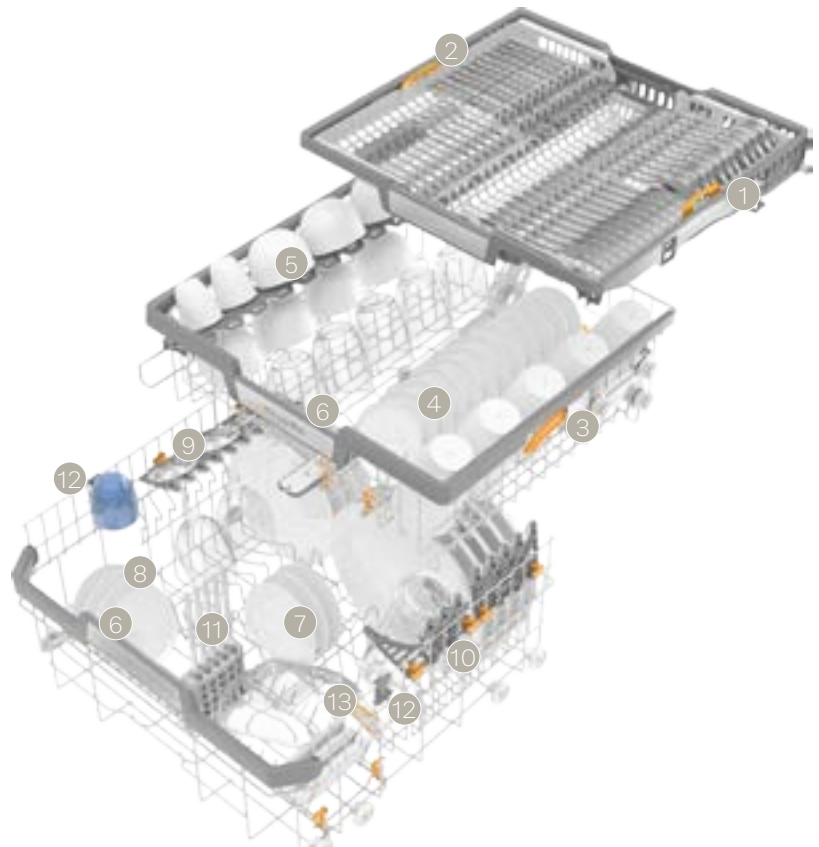

Welche Korbausstattung benötigen Sie?

Die Korbgestaltung* der Miele Geschirrspüler 60 cm Breite

Korbgestaltung „**MaxiComfort**“
(G 76xx E, G 77xx, G 793x, G 798x)

3D-MultiFlex-Schublade

1. 1 höhenverstellbares Seitenteil rechts
2. 2 seitlich verstellbares Seitenteil links

Oberkorb:

1. 3 höhenverstellbar
2. 4 komplett zweiteilig klappbare Spikereihe
3. 5 FlexCare-Tassenauflage mit Noppenstruktur und Silikonelementen für Weingläser
4. 6 breites Griffelement mit Edelstahl, ergonomische Reling im Ober- und Unterkorb

Unterkorb:

1. 7 MultiComfort-Bereich
2. 8 2 klappbare Spikereien
3. 9 höhenverstellbarer FlexCare-Gläserhalter
4. 10 höhenverstellbarer FlexCare Glass & Bottle (für zwei Flaschen)
5. 11 StrawClean
6. 12 2 MultiClips
7. 13 XL-Assist