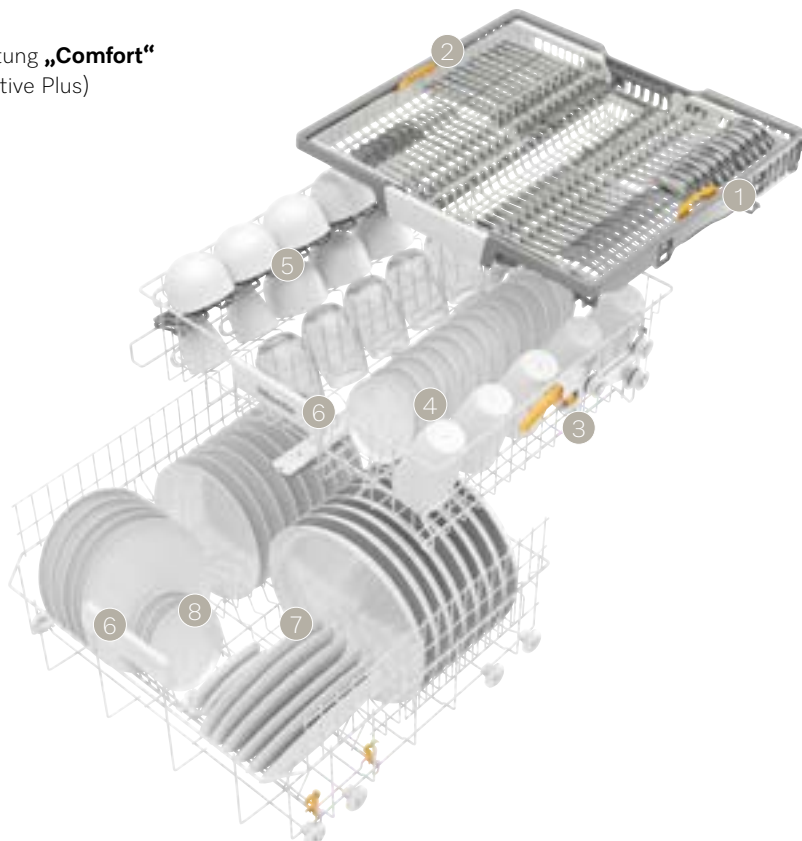

Korbgestaltung „**Comfort**“
(G 53xx Active Plus)

3D-MultiFlex-Schublade*

- 1 höhenverstellbares Seitenteil rechts
- 2 seitlich verstellbares Seitenteil links

Oberkorb:

- 3 höhenverstellbar
- 4 feste Spikereihe
- 5 FlexCare-Tassenauflage mit Noppenstruktur
- 6 breites Griffelement im Ober- und Unterkorb

Unterkorb:

- 7 MultiComfort-Bereich
- 8 2 Spikereien (rechts klappbar, links fest)

* Ausstattungsmerkmale modellabhängig