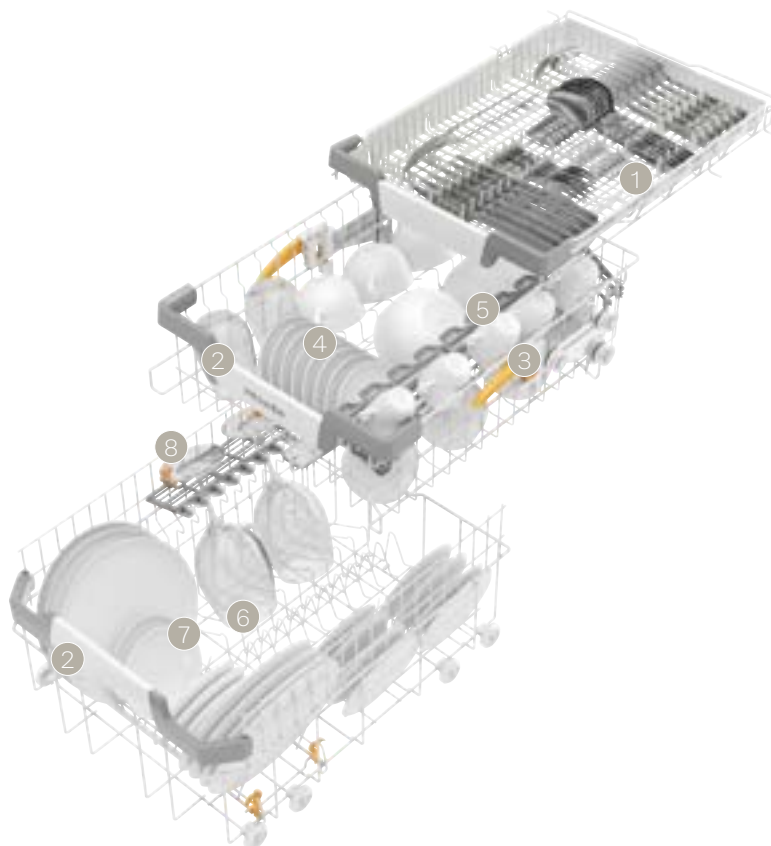

Unterkorb:

- **6** MultiComfort-Bereich
- **7** 2 klappbare Spikereien
- **8** höhenverstellbarer FlexCare-Gläserhalter