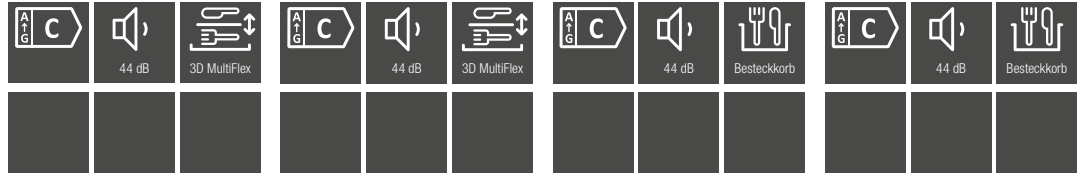

Vollintegrierte Geschirrspüler

Produktübersicht – 60er Nische

¹⁾ Detaillierte Informationen zu den Spülprogrammen je Gerät erhalten Sie auf miele.dee

Typ-/Verkaufsbezeichnung	G 5350 SCVi Active Plus	G 5355 SCVi XXL Active Plus	G 5350 Vi Active Plus	G 5355 Vi XXL Active Plus
Design				
Blendenausführung	Vollintegrierte Blende	Vollintegrierte Blende	Vollintegrierte Blende	Vollintegrierte Blende
Bedienungsart	Programmähltaste	Programmähltaste	Programmähltaste	Programmähltaste
Display	3-stellige 7-Segmentanzeige	3-stellige 7-Segmentanzeige	3-stellige 7-Segmentanzeige	3-stellige 7-Segmentanzeige
MultiLingua	–	–	–	–
Komfort				
Vernetzung mit Miele@home	–	–	–	–
AutoDos	–	–	–	–
KnockZopen	–	–	–	–
Türschließhilfe	ComfortClose	ComfortClose	ComfortClose	ComfortClose
Restzeitanzeige und Startvorwahl	•	•	•	•
Funktionskontrolle	akustisch	akustisch	akustisch	akustisch
Effizienz und Nachhaltigkeit				
Wasserverb. im Programm Automatic in l ab	6,0	6,0	6,0	6,0
Wasserverb. im Programm Eco in l	8,4	8,4	8,4	8,4
Stromverb. im Programm ECO in kWh	0,740	0,740	0,730	0,730
Stromverb. in kWh im Programm ECO (Warmwasser)	0,40	0,40	0,39	0,39
Anzahl Maßgedecke	14	14	13	13
EcoFeedback	–	–	–	–
EcoPower Technology	•	•	•	•
Halbe Beladung	•	•	•	•
Ergebnisqualität				
Frischwasserspüler	•	•	•	•
AutoOpen-Trocknung	•	•	•	•
SensorDry	•	•	•	•
Brilliant GlassCare	•	•	•	•
Spülprogramme¹⁾				
Anzahl Spülprogramme, darunter z.B. QuickPowerWash	5	5	5	5
Hygiene	–	–	–	–
ExtraLeise	–	–	–	–
Spüloptionen/Extras				
IntenseZone/BottleClean	–/–	–/–	–/–	–/–
Express/Quick	•/–	•/–	•/–	•/–
Extra sauber	•	•	•	•
Extra trocken	•	•	•	•
Korbgestaltung				
Korbgestaltung	Comfort	Comfort	Comfort	Comfort
Sicherheit				
Waterproof-System	•	•	•	•
Sieb-Kontrollanzeige	–	–	–	–
Kindersicherung	–	–	–	–
Inbetriebnahmesperre	–	–	–	–
Technische Daten				
Gesamtanschlusswert in kW	2,00	2,00	2,00	2,00
Spannung in V	230	230	230	230
Absicherung in A	10	10	10	10
Länge Wasserzulaufschlauch in m	1,50	1,50	1,50	1,50
Länge Wasserablaufschlauch in m	1,50	1,50	1,50	1,50
Länge der elektrischen Zuleitung in m	1,70	1,70	1,70	1,70
Min./Max. Frontplattengewicht in kg	4,00 / 11,00	4,00 / 11,00	4,00 / 11,00	4,00 / 11,00
[über Kundendienst nachrüstbar auf min./max.]	8,00 / 16,00	8,00 / 16,00	8,00 / 16,00	8,00 / 16,00
Unverbindliche Servicepreis-Empfehlung in EUR inkl. MwSt.				
Edelstahl	1.329,–	1.329,–	1.279,–	1.279,–
Obsidianschwarz	–	–	–	–