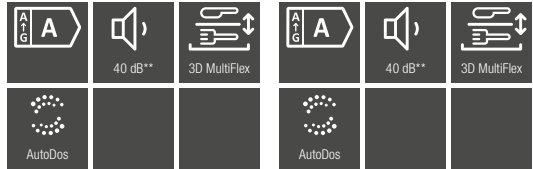

Unterbau-Geschirrspüler

Produktübersicht –
60 cm breite Geräte

¹⁾ Detaillierte Informationen zu den Spülprogrammen je Gerät erhalten Sie auf miele.de
** im Programm ExtraLeise

Typ-/Verkaufsbezeichnung	G 7600 SCU AutoDos	G 7623 SCU AutoDos E
Design		
Blendenausführung	Gerade Blende	Gerade Blende
Bedienungsart	Softkeys	Softkeys
Display	1-zeiliges Display mit Klartext	1-zeiliges Display mit Klartext
MultiLingua	•	•
Komfort		
Vernetzung mit Miele@home	–	–
AutoDos	–	–
Knock2open	–	–
Türschließhilfe	ComfortClose	ComfortClose
Restzeitanzeige und Startvorwahl	•	•
Funktionskontrolle	Display	Display
Effizienz und Nachhaltigkeit		
Wasserverb. im Programm Automatic in l ab	6,0	6,0
Wasserverb. im Programm Eco in l	8,4	8,4
Stromverb. im Programm ECO in kWh	0,540	0,540
Stromverb. in kWh im Programm ECO (Warmwasser)	0,29	0,29
Anzahl Maßgedecke	14	14
EcoFeedback	•	•
EcoPower Technology	•	•
Halbe Beladung	•	•
Ergebnisqualität		
Frischwasserspüler	•	•
AutoOpen-Trocknung	•	•
SensorDry	•	•
Brilliant GlassCare	•	•
Spülprogramme¹⁾		
Anzahl Spülprogramme, darunter z.B. QuickPowerWash	12	12
Hygiene	•	•
ExtraLeise	40 dB(A)	40 dB(A)
Spüloptionen/Extras		
IntenseZone/BottleClean	–/•	–/•
Express/Quick	–/•	–/•
Extra sauber	•	•
Extra trocken	•	•
Korbgestaltung		
Korbgestaltung	ExtraComfort	MaxiComfort
Sicherheit		
Waterproof-System	•	•
Sieb-Kontrollanzeige	•	•
Kindersicherung	•	•
Inbetriebnahmesperre	–	–
Technische Daten		
Gesamtanschlusswert in kW	2,00	2,00
Spannung in V	230	230
Absicherung in A	10	10
Länge Wasserzulaufschlauch in m	1,50	1,50
Länge Wasserablaufschlauch in m	1,50	1,50
Länge der elektrischen Zuleitung in m	1,70	1,70
Unverbindliche Servicepreis-Empfehlung in EUR inkl. MwSt.		
Edelstahl CleanSteel	1.579,–	1.649,–
Brillantweiß	1.479,–	1.549,–