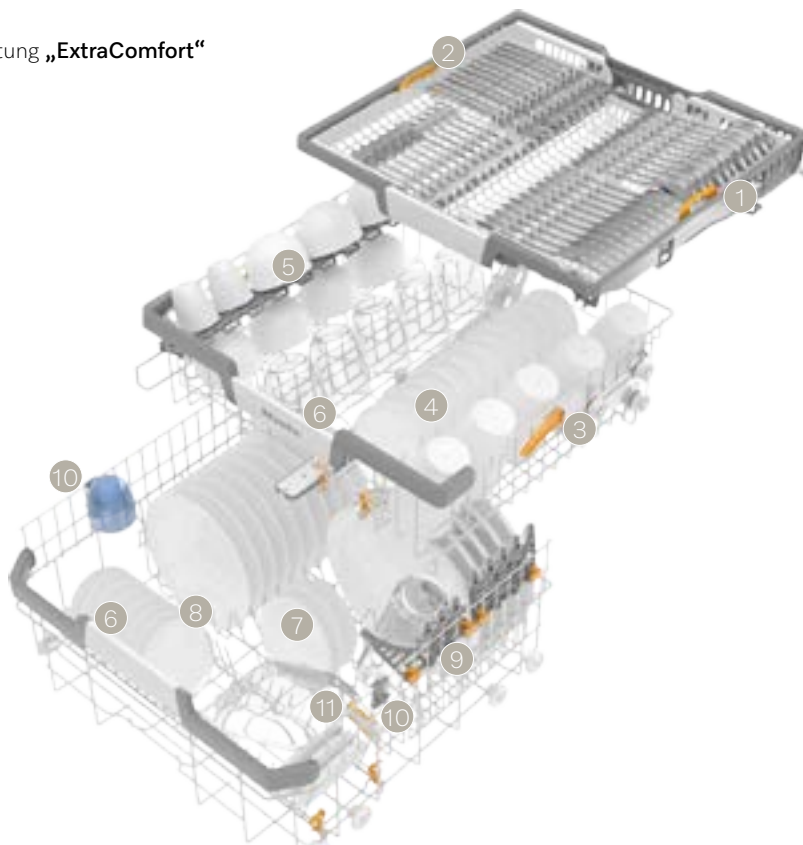

Korbgestaltung „**ExtraComfort**“
(G 76xx)