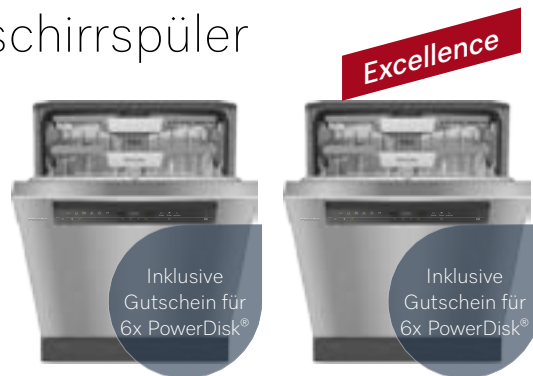

Unterbau-Geschirrspüler

Produktübersicht –
60 cm breite Geräte

¹⁾ Detaillierte Informationen zu den Spülprogrammen je Gerät erhalten Sie auf miele.de
** im Programm ExtraLeise

Typ-/Verkaufsbezeichnung	G 7600 SCU AutoDos	G 7623 SCU AutoDos E
Design		
Blendenausführung	Gerade Blende	Gerade Blende
Bedienungsart	Softkeys	Softkeys
Display	1-zeiliges Display mit Klartext	1-zeiliges Display mit Klartext
MultiLingua	•	•
Komfort		
Vernetzung mit Miele@home	–	–
AutoDos	–	–
Knock2open	–	–
Türschließhilfe	ComfortClose	ComfortClose
Restzeitanzeige und Startvorwahl	•	•
Funktionskontrolle	Display	Display
Effizienz und Nachhaltigkeit		
Wasserverb. im Programm Automatic in l ab	6,0	6,0
Wasserverb. im Programm Eco in l	8,4	8,4
Stromverb. im Programm ECO in kWh	0,540	0,540
Stromverb. in kWh im Programm ECO (Warmwasser)	0,29	0,29
Anzahl Maßgedecke	14	14
EcoFeedback	•	•
EcoPower Technology	•	•
Halbe Beladung	•	•
Ergebnisqualität		
Frischwasserspüler	•	•
AutoOpen-Trocknung	•	•
SensorDry	•	•
Brilliant GlassCare	•	•
Spülprogramme¹⁾		
Anzahl Spülprogramme, darunter z.B. QuickPowerWash	12	12
Hygiene	•	•
ExtraLeise	40 dB(A)	40 dB(A)
Spüloptionen/Extras		
IntenseZone/BottleClean	–/•	–/•
Express/Quick	–/•	–/•
Extra sauber	•	•
Extra trocken	•	•
Korbgestaltung		
Korbgestaltung	ExtraComfort	MaxiComfort
Sicherheit		
Waterproof-System	•	•
Sieb-Kontrollanzeige	•	•
Kindersicherung	•	•
Inbetriebnahmesperre	–	–
Technische Daten		
Gesamtanschlusswert in kW	2,00	2,00
Spannung in V	230	230
Absicherung in A	10	10
Länge Wasserzulaufschlauch in m	1,50	1,50
Länge Wasserablaufschlauch in m	1,50	1,50
Länge der elektrischen Zuleitung in m	1,70	1,70
Unverbindliche Servicepreis-Empfehlung in EUR inkl. MwSt.		
Edelstahl CleanSteel	1.579,–	1.649,–
Brillantweiß	1.479,–	1.549,–