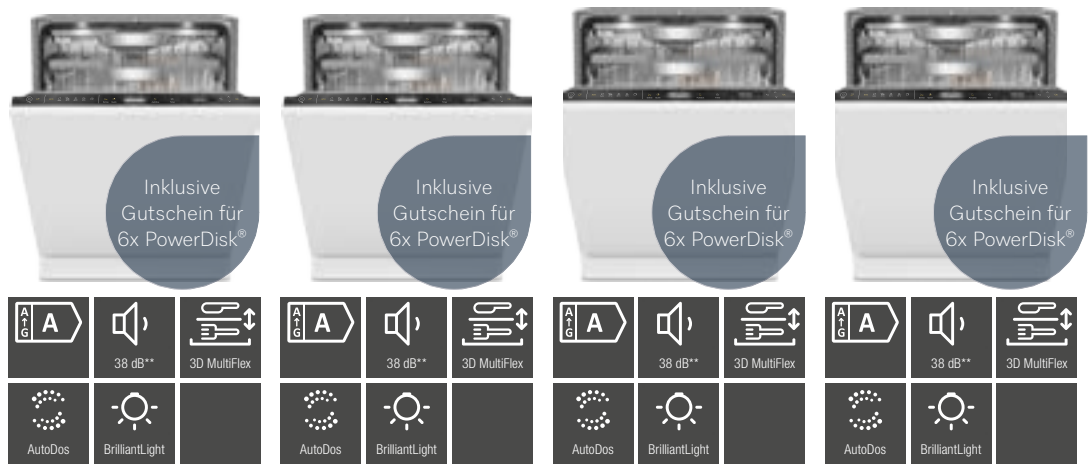

Vollintegrierte Geschirrspüler

Produktübersicht – 60er Nische

¹⁾ Detaillierte Informationen zu den Spülprogrammen je Gerät erhalten Sie auf miele.de
** im Programm ExtraLeise

Typ-/Verkaufsbezeichnung	G 7790 SCVi AutoDos K20	G 7795 SCVi XXL AutoDos K20	G 7783 SCVi AutoDos K20 FrontFit	G 7788 SCVi XXL AutoDos K20 FrontFit
Design				
Blendenausführung	Vollintegrierte Blende	Vollintegrierte Blende	Vollintegrierte Blende	Vollintegrierte Blende
Bedienungsart	Softkeys	Softkeys	Softkeys	Softkeys
Display	1-zeiliges Display mit Klartext	1-zeiliges Display mit Klartext	1-zeiliges Display mit Klartext	1-zeiliges Display mit Klartext
MultiLingua	•	•	•	•
Komfort				
Vernetzung mit Miele@home	•	•	•	•
AutoDos	•	•	•	•
Knock2open	•	•	•	•
Türschließhilfe	AutoClose	AutoClose	AutoClose	AutoClose
Restzeitanzeige und Startvorwahl	•	•	•	•
Funktionskontrolle	optisch und akustisch	optisch und akustisch	optisch und akustisch	optisch und akustisch
Effizienz und Nachhaltigkeit				
Wasserverb. im Programm Automatic in I ab	6,0	6,0	6,0	6,0
Wasserverb. im Programm Eco in I	8,4	8,4	8,4	8,4
Stromverb. im Programm ECO in kWh	0,540	0,540	0,540	0,540
Stromverb. in kWh im Programm ECO (Warmwasser)	0,29	0,29	0,29	0,29
Anzahl Maßgedecke	14	14	14	14
EcoFeedback	•	•	•	•
EcoPower Technology	•	•	•	•
Halbe Beladung	•	•	•	•
Ergebnisqualität				
Frischwasserspüler	•	•	•	•
AutoOpen-Trocknung	•	•	•	•
SensorDry	•	•	•	•
Brilliant GlassCare	•	•	•	•
Spülprogramme¹⁾				
Anzahl Spülprogramme, darunter z.B. QuickPowerWash	15	15	15	15
Hygiene	•	•	•	•
ExtraLeise	38 dB(A)	38 dB(A)	38 dB(A)	38 dB(A)
Spüloptionen/Extras				
IntenseZone/BottleClean	-/•	-/•	-/•	-/•
Express/Quick	-/•	-/•	-/•	-/•
Extra sauber	•	•	•	•
Extra trocken	•	•	•	•
Korbgestaltung				
Korbgestaltung	MaxiComfort	MaxiComfort	MaxiComfort	MaxiComfort
Sicherheit				
Waterproof-System	•	•	•	•
Sieb-Kontrollanzeige	•	•	•	•
Kindersicherung	-	-	-	-
Inbetriebnahmesperre	-	-	-	-
Technische Daten				
Gesamtanschlusswert in kW	2,00	2,00	2,00	2,00
Spannung in V	230	230	230	230
Absicherung in A	10	10	10	10
Länge Wasserzulaufschlauch in m	1,50	1,50	1,50	1,50
Länge Wasserablaufschlauch in m	1,50	1,50	1,50	1,50
Länge der elektrischen Zuleitung in m	1,70	1,70	1,70	1,70
Min./Max. Frontplattengewicht in kg [über Kundendienst nachrüstbar auf min./max.]	4,00 / 11,00 7,00 / 14,00	4,00 / 11,00 7,00 / 14,00	4,0 / 12,0	4,0 / 12,0
Unverbindliche Servicepreis-Empfehlung in EUR inkl. MwSt.				
Edelstahl	-	-	-	-
Obsidianschwarz	2.449,-	2.449,-	2.649,-	2.649,-