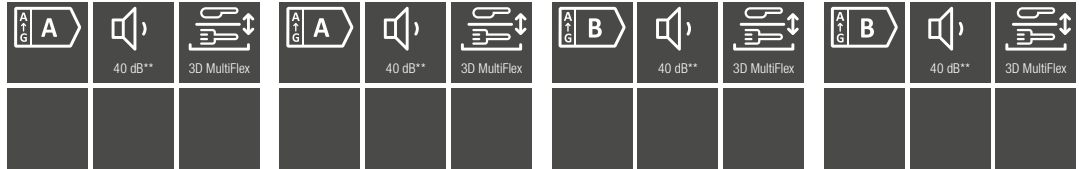

Integrierte Geschirrspüler

Produktübersicht – 60er Nische

¹⁾ Detaillierte Informationen zu den Spülprogrammen je Gerät erhalten Sie auf miele.de
** im Programm ExtraLeise

Typ-/Verkaufsbezeichnung	G 7200 Sci	G 7205 Sci XXL	G 7223 Sci E	G 7228 Sci
Design				
Blendenausführung	Gerade Blende	Gerade Blende	Gerade Blende	Gerade Blende
Bedienungsart	Programmähltaste	Programmähltaste	Programmähltaste	Programmähltaste
Display	1-zeiliges Display mit Klartext	1-zeiliges Display mit Klartext	1-zeiliges Display mit Klartext	1-zeiliges Display mit Klartext
MultiLingua	•	•	•	•
Komfort				
Vernetzung mit Miele@home	–	–	–	–
AutoDos	–	–	–	–
Knock2open	–	–	–	–
Türschließeilfe	ComfortClose	ComfortClose	ComfortClose	ComfortClose
Restzeitanzeige und Startvorwahl	•	•	•	•
Funktionskontrolle	Display	Display	Display	Display
Effizienz und Nachhaltigkeit				
Wasserverb. im Programm Automatic in l ab	6,0	6,0	6,0	6,0
Wasserverb. im Programm Eco in l	8,4	8,4	8,4	8,4
Stromverb. im Programm ECO in kWh	0,540	0,540	0,540	0,540
Stromverb. in kWh im Programm ECO (Warmwasser)	0,29	0,29	0,29	0,29
Anzahl Maßgedecke	14	14	14	14
EcoFeedback	•	•	•	•
EcoPower Technology	•	•	•	•
Halbe Beladung	•	•	•	•
Ergebnisqualität				
Frischwasserspüler	•	•	•	•
AutoOpen-Trocknung	•	•	•	•
SensorDry	•	•	•	•
Brilliant GlassCare	•	•	•	•
Spülprogramme¹⁾				
Anzahl Spülprogramme, darunter z.B. QuickPowerWash	8	8	8	8
Hygiene	–	–	–	–
ExtraLeise	40 dB(A)	40 dB(A)	40 dB(A)	40 dB(A)
Spüloptionen/Extras				
IntenseZone/BottleClean	•/–	•/–	•/–	•/–
Express/Quick	•/–	•/–	•/–	•/–
Extra sauber	•	•	•	•
Extra trocken	•	•	•	•
Korbgestaltung				
Korbgestaltung	ComfortPlus	ComfortPlus	MaxiComfort P	MaxiComfort P
Sicherheit				
Waterproof-System	•	•	•	•
Sieb-Kontrollanzeige	•	•	•	•
Kindersicherung	•	•	•	•
Inbetriebnahmesperre	–	–	–	–
Technische Daten				
Gesamtanschlusswert in kW	2,00	2,00	2,00	2,00
Spannung in V	230	230	230	230
Absicherung in A	10	10	10	10
Länge Wasserzulaufschlauch in m	1,50	1,50	1,50	1,50
Länge Wasserablaufschlauch in m	1,50	1,50	1,50	1,50
Länge der elektrischen Zuleitung in m	1,70	1,70	1,70	1,70
Unverbindliche Servicepreis-Empfehlung in EUR inkl. MwSt.				
Edelstahl CleanSteel	1.529,–	1.579,–	1.589,–	1.639,–
Brillantweiß	1.429,–	–	–	–
Obsidianschwarz	1.429,–	–	–	–