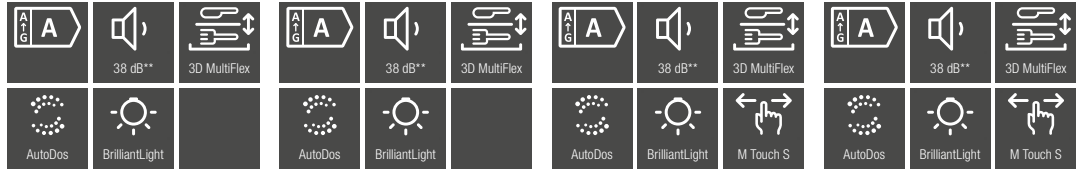

Integrierte Geschirrspüler

Produktübersicht – 60er Nische

¹⁾ Detaillierte Informationen zu den Spülprogrammen je Gerät erhalten Sie auf miele.de
** im Programm ExtraLeise

Typ-/Verkaufsbezeichnung	G 7710 SCi AutoDos	G 7715 SCi XXL AutoDos	G 7930 SCi AutoDos	G 7935 SCi XXL AutoDos
Design				
Blendenausführung	Geneigte Blende	Geneigte Blende	Geneigte Blende	Geneigte Blende
Bedienungsart	Softkeys	Softkeys	Touch-Bedienung	Touch-Bedienung
Display	1-zeiliges Display mit Klartext	1-zeiliges Display mit Klartext	M Touch S	M Touch S
MultiLingua	•	•	•	•
Komfort				
Vernetzung mit Miele@home	•	•	•	•
AutoDos	•	•	•	•
Knock2open	–	–	–	–
Türschließhilfe	ComfortClose	ComfortClose	AutoClose	AutoClose
Restzeitanzeige und Startvorwahl	•	•	•	•
Funktionskontrolle	Display	Display	Display	Display
Effizienz und Nachhaltigkeit				
Wasserverb. im Programm Automatic in l ab	6,0	6,0	6,0	6,0
Wasserverb. im Programm Eco in l	8,4	8,4	8,4	8,4
Stromverb. im Programm ECO in kWh	0,540	0,540	0,540	0,540
Stromverb. in kWh im Programm ECO (Warmwasser)	0,29	0,29	0,29	0,29
Anzahl Maßgedecke	14	14	14	14
EcoFeedback	•	•	•	•
EcoPower Technology	•	•	•	•
Halbe Beladung	•	•	•	•
Ergebnisqualität				
Frischwasserspüler	•	•	•	•
AutoOpen-Trocknung	•	•	•	•
SensorDry	•	•	•	•
Brilliant GlassCare	•	•	•	•
Spülprogramme¹⁾				
Anzahl Spülprogramme, darunter z.B. QuickPowerWash	15	15	15	15
Hygiene	•	•	•	•
ExtraLeise	38 dB(A)	38 dB(A)	38 dB(A)	38 dB(A)
Spüloptionen/Extras				
IntenseZone/BottleClean	–/•	–/•	–/•	–/•
Express/Quick	–/•	–/•	–/•	–/•
Extra sauber	•	•	•	•
Extra trocken	•	•	•	•
Korbgestaltung				
Korbgestaltung	MaxiComfort	MaxiComfort	MaxiComfort	MaxiComfort
Sicherheit				
Waterproof-System	•	•	•	•
Sieb-Kontrollanzeige	•	•	•	•
Kindersicherung	•	•	•	•
Inbetriebnahmesperre	–	–	–	–
Technische Daten				
Gesamtanschlusswert in kW	2,00	2,00	2,00	2,00
Spannung in V	230	230	230	230
Absicherung in A	10	10	10	10
Länge Wasserzulaufschlauch in m	1,50	1,50	1,50	1,50
Länge Wasserablaufschlauch in m	1,50	1,50	1,50	1,50
Länge der elektrischen Zuleitung in m	1,70	1,70	1,70	1,70
Unverbindliche Servicepreis-Empfehlung in EUR inkl. MwSt.				
Edelstahl CleanSteel	–	–	–	–
Brillantweiß	–	–	–	–
Obsidianschwarz	2.109,–	2.159,–	2.869,–	2.919,–