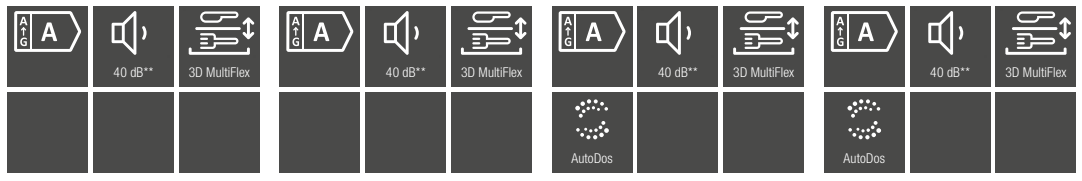

Vollintegrierte Geschirrspüler

Produktübersicht –
60er Nische

1) Detaillierte Informationen zu den Spülprogrammen je Gerät erhalten Sie auf miele.de
** im Programm ExtraLeise

Typ-/Verkaufsbezeichnung	G 7273 SCVi E	G 7278 SCVi XXL E	G 7650 SCVi AutoDos	G 7655 SCVi XXL AutoDos
Design				
Blendenausführung	Vollintegrierte Blende	Vollintegrierte Blende	Vollintegrierte Blende	Vollintegrierte Blende
Bedienungsart	Programmähltaste	Programmähltaste	Softkeys	Softkeys
Display	1-zeiliges Display mit Klartext	1-zeiliges Display mit Klartext	1-zeiliges Display mit Klartext	1-zeiliges Display mit Klartext
MultiLingua	•	•	•	•
Komfort				
Vernetzung mit Miele@home	–	–	•	•
AutoDos	–	–	•	•
Knock2open	–	–	–	–
Türschließeilfe	ComfortClose	ComfortClose	ComfortClose	ComfortClose
Restzeitanzeige und Startvorwahl	•	•	•	•
Funktionskontrolle	optisch und akustisch	optisch und akustisch	optisch und akustisch	optisch und akustisch
Effizienz und Nachhaltigkeit				
Wasserverb. im Programm Automatic in l ab	6,0	6,0	6,0	6,0
Wasserverb. im Programm Eco in l	8,4	8,4	8,4	8,4
Stromverb. im Programm ECO in kWh	0,540	0,540	0,540	0,540
Stromverb. in kWh im Programm ECO (Warmwasser)	0,29	0,29	0,29	0,29
Anzahl Maßgedecke	14	14	14	14
EcoFeedback	•	•	•	•
EcoPower Technology	•	•	•	•
Halbe Beladung	•	•	•	•
Ergebnisqualität				
Frischwasserspüler	•	•	•	•
AutoOpen-Trocknung	•	•	•	•
SensorDry	•	•	•	•
Brilliant GlassCare	•	•	•	•
Spülprogramme¹⁾				
Anzahl Spülprogramme, darunter z.B. QuickPowerWash	8	8	12	12
Hygiene	–	–	•	•
ExtraLeise	40 dB(A)	40 dB(A)	40 dB(A)	40 dB(A)
Spüloptionen/Extras				
IntenseZone/BottleClean	•/–	•/–	–/•	–/•
Express/Quick	•/–	•/–	–/•	–/•
Extra sauber	•	•	•	•
Extra trocken	•	•	•	•
Korbgestaltung				
Korbgestaltung	MaxiComfort P	MaxiComfort P	ExtraComfort	ExtraComfort
Sicherheit				
Waterproof-System	•	•	•	•
Sieb-Kontrollanzeige	•	•	•	•
Kindersicherung	–	–	–	–
Inbetriebnahmesperre	–	–	–	–
Technische Daten				
Gesamtanschlusswert in kW	2,00	2,00	2,00	2,00
Spannung in V	230	230	230	230
Absicherung in A	10	10	10	10
Länge Wasserzulaufschlauch in m	1,50	1,50	1,50	1,50
Länge Wasserablaufschlauch in m	1,50	1,50	1,50	1,50
Länge der elektrischen Zuleitung in m	1,70	1,70	1,70	1,70
Min./Max. Frontplattengewicht in kg [über Kundendienst nachrüstbar auf min./max.]	4,00 / 10,00 8,00 / 16,00	4,00 / 10,00 8,00 / 16,00	4,00 / 11,00 7,00 / 14,00	4,00 / 11,00 7,00 / 14,00
Unverbindliche Servicepreis-Empfehlung in EUR inkl. MwSt.				
Edelstahl	1.639,–	1.639,–	–	–
Obsidianschwarz	–	–	1.809,–	1.809,–