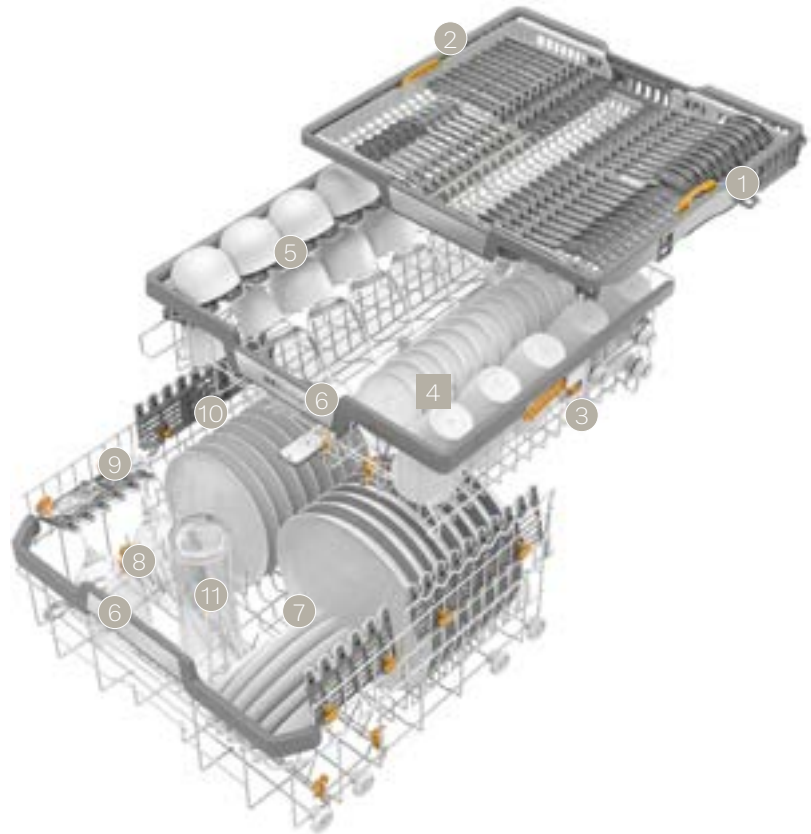

Welche Korbausstattung benötigen Sie?

Die Korbgestaltung der Miele Geschirrspüler 60 cm Breite

Korbgestaltung „**MaxiComfort P**“
(G 72xx E, ProfiLine PFD 103/104)

3D-MultiFlex-Schublade

1. 1 höhenverstellbares Seitenteil rechts
2. 2 seitlich verstellbares Seitenteil links

Oberkorb:

1. 3 höhenverstellbar
2. 4 komplett zweiteilig klappbare Spikereihe
3. 5 FlexCare-Tassenauflage mit Noppenstruktur und Silikonelementen für Weingläser
4. 6 breites Griffelement mit Edelstahl, ergonomische Reling im Ober- und Unterkorb

Unterkorb:

1. 7 MultiComfort-Bereich
2. 8 2 klappbare Spikereihe
3. 9 höhenverstellbarer FlexCare-Gläserhalter
4. 10 höhenverstellbarer FlexCare-Gläserhalter mit MultiClip
5. 11 klappbarer Flaschenhalter