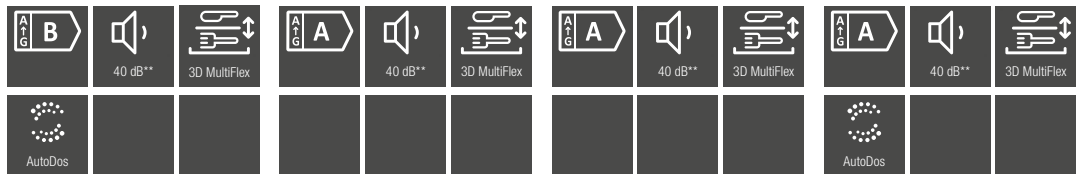

Stand-Geschirrspüler

Produktübersicht –
60 cm breite Geräte

¹⁾ Detaillierte Informationen zu den Spülprogrammen je Gerät erhalten Sie auf miele.de
** im Programm ExtraLeise

Typ-/Verkaufsbezeichnung	G 7110 SC AutoDos	G 7200 SC	G 7223 SC E	G 7600 SC AutoDos
Design				
Blendenausführung	Gerade Blende	Gerade Blende	Gerade Blende	Gerade Blende
Bedienungsart	Programmähltaste	Programmähltaste	Programmähltaste	Softkeys
Display	1-zeiliges Display mit Klartext	1-zeiliges Display mit Klartext	1-zeiliges Display mit Klartext	1-zeiliges Display mit Klartext
MultiLingua	•	•	•	•
Komfort				
Vernetzung mit Miele@home	•	–	–	•
AutoDos	•	–	–	•
Knock2open	–	–	–	–
Türschließhilfe	ComfortClose	ComfortClose	ComfortClose	ComfortClose
Restzeitanzeige und Startvorwahl	•	•	•	•
Funktionskontrolle	Display	Display	Display	Display
Effizienz und Nachhaltigkeit				
Wasserverb. im Programm Automatic in l ab	6,0	6,0	6,0	6,0
Wasserverb. im Programm Eco in l	8,4	8,4	8,4	8,4
Stromverb. im Programm ECO in kWh	0,640	0,540	0,540	0,540
Stromverb. in kWh im Programm ECO (Warmwasser)	0,40	0,29	0,29	0,29
Anzahl Maßgedecke	14	14	14	14
EcoFeedback	•	•	•	•
EcoPower Technology	•	•	•	•
Halbe Beladung	•	•	•	•
Ergebnisqualität				
Frischwasserspüler	•	•	•	•
AutoOpen-Trocknung	•	•	•	•
SensorDry	•	•	•	•
Brilliant GlassCare	•	•	•	•
Spülprogramme¹⁾				
Anzahl Spülprogramme, darunter z.B. QuickPowerWash	8	8	8	12
Hygiene	–	–	–	•
ExtraLeise	40 dB(A)	40 dB(A)	40 dB(A)	40 dB(A)
Spüloptionen/Extras				
IntenseZone/BottleClean	–/–	•/–	•/–	–/•
Express/Quick	•/–	•/–	•/–	–/•
Extra sauber	•	•	•	•
Extra trocken	•	•	•	•
Korbgestaltung				
Korbgestaltung	ComfortPlus	ComfortPlus	MaxiComfort P	ExtraComfort
Sicherheit				
Waterproof-System	•	•	•	•
Sieb-Kontrollanzeige	•	•	•	•
Kindersicherung	•	•	•	•
Inbetriebnahmesperre	–	–	–	–
Technische Daten				
Gesamtanschlusswert in kW	2,00	2,00	2,00	2,00
Spannung in V	230	230	230	230
Absicherung in A	10	10	10	10
Länge Wasserzulaufschlauch in m	1,50	1,50	1,50	1,50
Länge Wasserablaufschlauch in m	1,50	1,50	1,50	1,50
Länge der elektrischen Zuleitung in m	1,70	1,70	1,70	1,70
Unverbindliche Servicepreis-Empfehlung in EUR inkl. MwSt.				
Edelstahl CleanSteel	–	–	–	1.549,–
CleanSteel Front	1.309,–	1.359,–	1.429,–	–
Brillantweiß	1.209,–	1.259,–	1.329,–	1.449,–