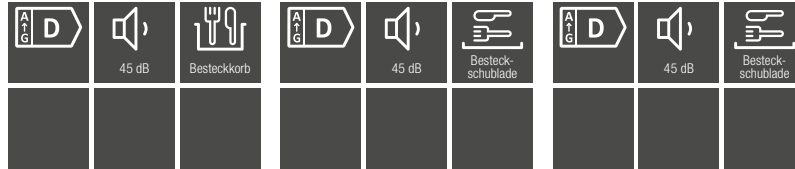

Vollintegrierte Geschirrspüler

Produktübersicht – 60er Nische

¹⁾ Detaillierte Informationen zu den Spülprogrammen je Gerät erhalten Sie auf miele.de

Typ-/Verkaufsbezeichnung	G 5150 Vi Active	G 5150 SCVi Active	G 5155 SCVi XXL Active
Design			
Blendenausführung	Vollintegrierte Blende	Vollintegrierte Blende	Vollintegrierte Blende
Bedienungsart	Programmähltaste	Programmähltaste	Programmähltaste
Display	3-stellige 7-Segmentanzeige	3-stellige 7-Segmentanzeige	3-stellige 7-Segmentanzeige
MultiLingua	–	–	–
Komfort			
Vernetzung mit Miele@home	–	–	–
AutoDos	–	–	–
Knock2open	–	–	–
Türschließhilfe	ComfortClose	ComfortClose	ComfortClose
Restzeitanzeige und Startvorwahl	•	•	•
Funktionskontrolle	akustisch	akustisch	akustisch
Effizienz und Nachhaltigkeit			
Wasserverb. im Programm Automatic in l ab	6,0	6,0	6,0
Wasserverb. im Programm Eco in l	8,5	8,5	8,5
Stromverb. im Programm ECO in kWh	0,830	0,840	0,840
Stromverb. in kWh im Programm ECO (Warmwasser)	0,56	0,57	0,57
Anzahl Maßgedecke	13	14	14
EcoFeedback	–	–	–
EcoPower Technology	•	•	•
Halbe Beladung	–	–	–
Ergebnisqualität			
Frischwasserspüler	•	•	•
AutoOpen-Trocknung	–	–	–
SensorDry	–	–	–
Brilliant GlassCare	–	–	–
Spülprogramme¹⁾			
Anzahl Spülprogramme, darunter z.B. QuickPowerWash	5	5	5
Hygiene	–	–	–
ExtraLeise	–	–	–
Spüloptionen/Extras			
IntenseZone/BottleClean	–/–	–/–	–/–
Express/Quick	•/–	•/–	•/–
Extra sauber	•	•	•
Extra trocken	•	•	•
Korbgestaltung			
Korbgestaltung	Comfort	Comfort	Comfort
Sicherheit			
Waterproof-System	•	•	•
Sieb-Kontrollanzeige	–	–	–
Kindersicherung	–	–	–
Inbetriebnahmesperre	–	–	–
Technische Daten			
Gesamtanschlusswert in kW	2,00	2,00	2,00
Spannung in V	230	230	230
Absicherung in A	10	10	10
Länge Wasserzulaufschlauch in m	1,50	1,50	1,50
Länge Wasserablaufschlauch in m	1,50	1,50	1,50
Länge der elektrischen Zuleitung in m	1,70	1,70	1,70
Min./Max. Frontplattengewicht in kg [über Kundendienst nachrüstbar auf min./max.]	4,00 / 11,00 8,00 / 16,00	4,00 / 11,00 8,00 / 16,00	4,00 / 11,00 8,00 / 16,00
Unverbindliche Servicepreis-Empfehlung in EUR inkl. MwSt.			
Edelstahl	999,–	1.099,–	1.099,–
Obsidianschwarz	–	–	–