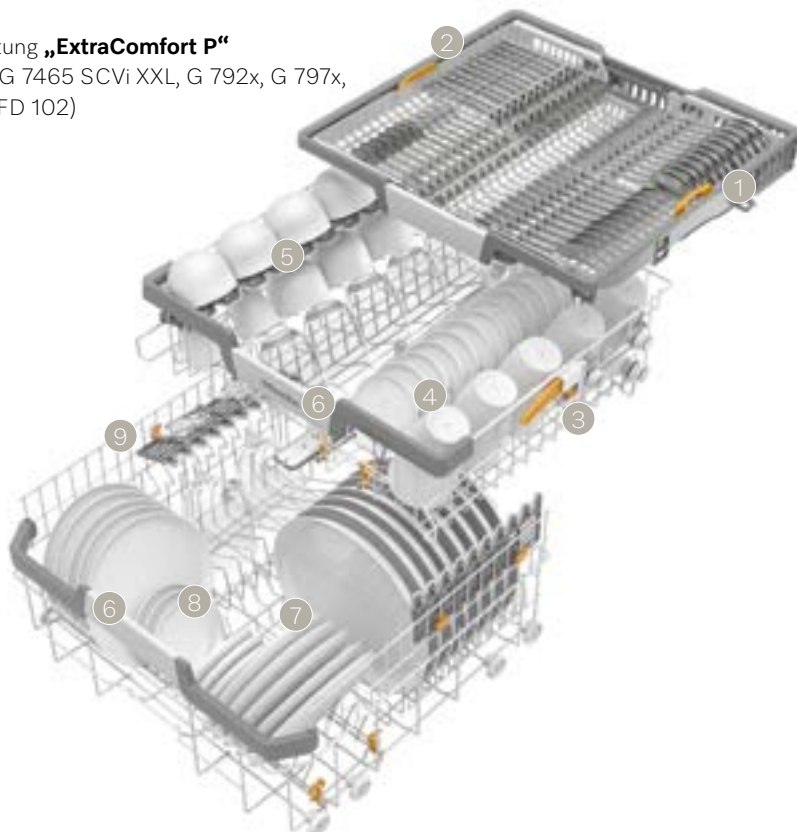

Korbgestaltung „**ExtraComfort P**“
(G 53xx E, G 7465 SCVi XXL, G 792x, G 797x,
ProfiLine PFD 102)