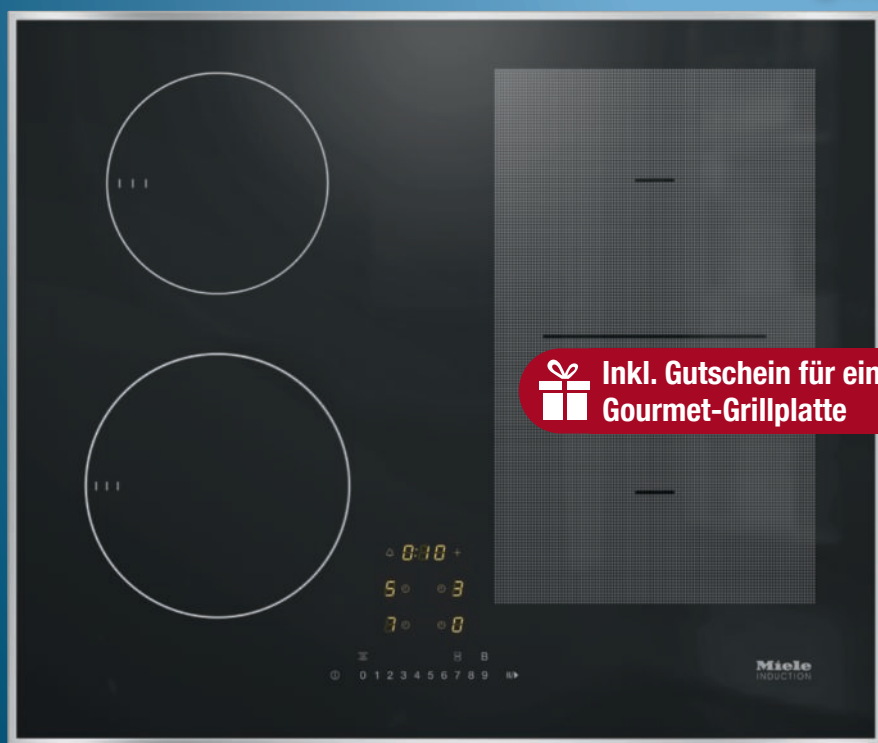

Inkl. 2 Paar FlexiClip-Vollauszüge

A+
(Skala: A+++ - D)

Miele

1039€

Einbaugeräte-Set H 2459 E Active + KM 6003 LPT

- Multifunktions-Backofen mit 8 Betriebsarten inkl. Grill • Anzeige der Ist-, Soll- und Vorschlagstemperatur
- Elektronik-Uhr mit Tageszeitanzeige und Start-Stop-Programmierung • 76 Liter Garraum mit PerfectClean und katalytischer Rückwand • CleanGlas Tür mit kühler Front • Farbe obsidianschwarz • Glaskeramik-Kochfeld mit 4 Elektro-Kochzonen, davon 1 Vario- und 1 Bräterzone

Inkl. 1 Paar FlexiClip-Vollauszug

Inkl. Gourmet Back- und AirFry-Blech gelocht sowie Gutschein für Grill- und Bratblech

A+
(Skala: A+++ - D)

Miele

1039€

Einbau-Backofen H 2766-1 B 125 Edition

- 9 Betriebsarten inkl. AirFry-Funktion für alles Knusprige und Krosse • Klartextdisplay mit Bedienkeblen – EasyControl Plus • Automatikprogramme • 76 Liter Garraum mit PerfectClean und katalytischer Rückwand
- SoftOpen und SoftClose • Schnellaufheizen • CleanGlass-Tür mit kühler Front • Farbe obsidianschwarz

Autarkes Induktions-Kochfeld mit PowerFlex-Kochzone

Vielseitig und flexibel: Auch große Kochgeschirre werden schnell und problemlos erhitzt

Inkl. Gutschein für eine Gourmet-Grillplatte

Miele

1159€

Autarkes Induktions-Kochfeld KM 7466 FR 125 Edition

- Einfache Bedienung • Schnellanwahl per Zahlenreihe • Kurzzeitwecker • Stop & Go-Funktion
- Recall-Funktion • Kürzeste Ankochzeiten – TwinBooster • Vernetzung mit Con@ctivity und Miele@home
- Verriegelungsfunktion • 4 Induktions-Kochzonen inkl. 1 leistungsstarken PowerFlex-Kochbereich
- Edelstahlrahmen • Maße B x H x T in cm: 62,6 x 5,2 x 52,6