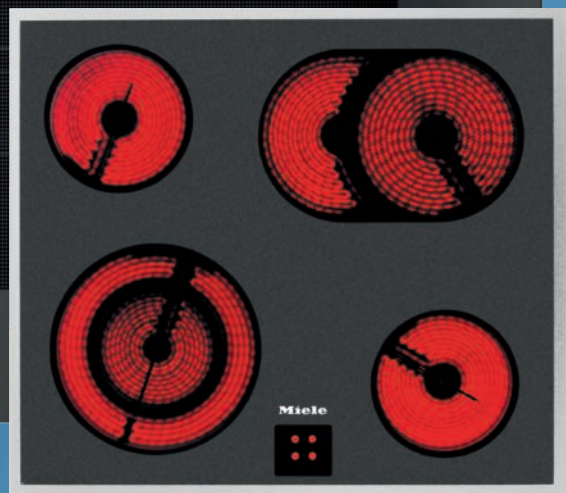

A+
(Skala: A+++ - D)

Miele

1039€

Einbaugeräte-Set H 2459 E Active + KM 6003 LPT

- Multifunktions-Backofen mit 8 Betriebsarten inkl. Grill • Anzeige der Ist-, Soll- und Vorschlagstemperatur
- Elektronik-Uhr mit Tageszeitanzeige und Start-Stop-Programmierung • 76 Liter Garraum mit PerfectClean und katalytischer Rückwand • CleanGlas Tür mit kühler Front • Farbe obsidianschwarz • Glaskeramik-Kochfeld mit 4 Elektro-Kochzonen, davon 1 Vario- und 1 Bräterzone